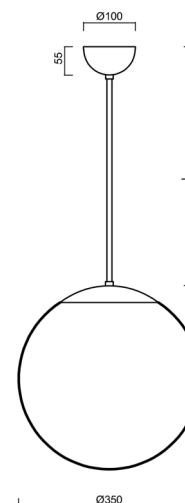

ISIS P3A PM-M

Kód produktu: IS174294

Typ: LED-5L06E550Z11/PM3AM/L100 NK3H B 3K#

Krátký popis svítidla: Bílé závěsné LED svítidlo nouzové kombinované a matované PMMA stínidlo. Tyčový závěs o délce 100 cm.

Technická data

Typy svítidel	Nouzové kombinované
Typ montáže	závěsné - tyč
Materiál základny	ocel
Materiál stínidla	opálový polymethylmetakrylát
Barva základny	bílá Ral9003
Barva stínidla	bílá
Držení stínidla	ocelový držák
Umístění montáže	strop
Šířka	350 mm
Délka	350 mm
Výška	350 mm
Průměr	ø 350 mm
Délka závěsu	1000 mm
Montážní otvor	není
Energetická třída	D
Rázová pevnost	IK06
Provozní teplota	od +5°C do +30°C

Elektrická data

Příkon	26 W
Stupeň krytí	IP40
Objímka	LED modul
Typ baterií	LiFePO4
Čas nouze	3 hod
Svorkovnice	není
Počet svítidel na jistič B10A	15 ks
Počet svítidel na jistič B16A	25 ks
Počet svítidel na jistič C10A	31 ks
Počet svítidel na jistič C16A	48 ks
Počet LED driverů	1

Světelná data

Světelný tok svítidla	3590 lm
Světelný tok zdroje	4080 lm
Světelný tok zdroje v nouzovém režimu	200 lm
Měrný výkon	138 lm/W
Teplota chromatičnosti	3000 K
Životnost LED L80/B10	100000 hod
CRI	Ra80
MacAdam	3
Fotobiologická bezpečnost svítidla dle EN 62471 (Blue light hazard)	Risk group 0