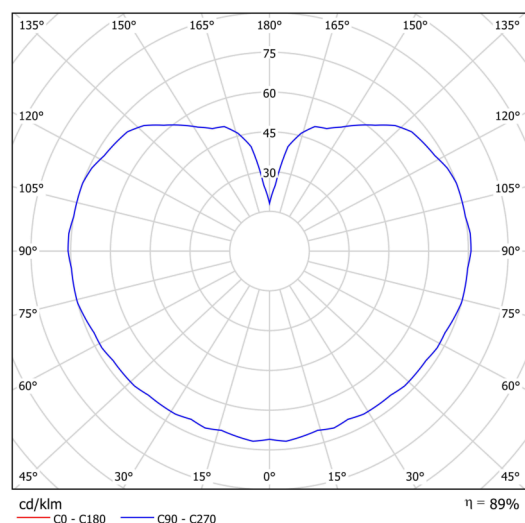

ISIS P3A PM-M

Kód produktu: IS174294

Typ: LED-5L06E550Z11/PM3AM/L100 NK3H B 3K#

Krátký popis svítidla: Bílé závěsné LED svítidlo nouzové kombinované a matované PMMA stínidlo. Tyčový závěs o délce 100 cm.

Technická data

Typy svítidel	Nouzové kombinované
Typ montáže	závěsné - tyč
Materiál základny	ocel
Materiál stínidla	opálový polymethylmetakrylát
Barva základny	bílá Ral9003
Barva stínidla	bílá
Držení stínidla	ocelový držák
Umístění montáže	strop
Šířka	350 mm
Délka	350 mm
Výška	350 mm
Průměr	ø 350 mm
Délka závěsu	1000 mm
Montážní otvor	není
Energetická třída	D
Rázová pevnost	IK06
Provozní teplota	od +5°C do +30°C

Elektrická data

Příkon	26 W
Stupeň krytí	IP40
Objímka	LED modul
Typ baterií	LiFePO4
Čas nouze	3 hod
Svorkovnice	není
Počet svítidel na jistič B10A	15 ks
Počet svítidel na jistič B16A	25 ks
Počet svítidel na jistič C10A	31 ks
Počet svítidel na jistič C16A	48 ks
Počet LED driverů	1

Světelná data

Světelný tok svítidla	3590 lm
Světelný tok zdroje	4080 lm
Světelný tok zdroje v nouzovém režimu	200 lm
Měrný výkon	138 lm/W
Teplota chromatičnosti	3000 K
Životnost LED L80/B10	100000 hod
CRI	Ra80
MacAdam	3
Fotobiologická bezpečnost svítidla dle EN 62471 (Blue light hazard)	Risk group 0