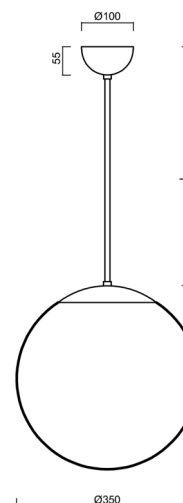

ISIS P3A PM-M

LED-5L06E550Z11/PM3AM/L80 NK3H B 3K#

WWW.OSMONT.CZ

ISIS P3A PM-M

Kód produktu: IS174293

Typ: LED-5L06E550Z11/PM3AM/L80 NK3H B 3K#

Krátký popis svítidla: Bílé závěsné LED svítidlo nouzové kombinované a matované PMMA stínidlo. Tyčový závěs o délce 80 cm.

Technická data

Typy svítidel	Nouzové kombinované
Typ montáže	závěsné - tyč
Materiál základny	ocel
Materiál stínidla	opálový polymethylmetakrylát
Barva základny	bílá Ral9003
Barva stínidla	bílá
Držení stínidla	ocelový držák
Umístění montáže	strop
Šířka	350 mm
Délka	350 mm
Výška	350 mm
Průměr	ø 350 mm
Délka závěsu	800 mm
Montážní otvor	není
Energetická třída	D
Rázová pevnost	IK06
Provozní teplota	od +5°C do +30°C

Světelná data

Světelný tok svítidla	3590 lm
Světelný tok zdroje	4080 lm
Světelný tok zdroje v nouzovém režimu	200 lm
Měrný výkon	138 lm/W
Teplota chromatičnosti	3000 K
Životnost LED L80/B10	100000 hod
CRI	Ra80
MacAdam	3
Fotobiologická bezpečnost svítidla dle EN 62471 (Blue light hazard)	Risk group 0

Doplňkový sortiment:

Stínidlo

Kód produktu	Název	Barva	Obrázek	Rozkres
20727	PM3AM (350mm)	bílá		