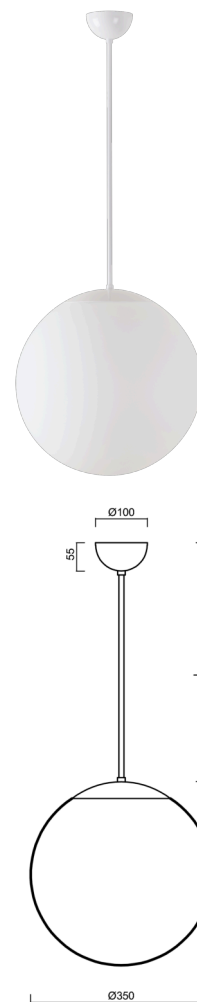

ISIS P3A PM-M

Kód produktu: ISI74289

Typ: LED-5L06E550Z11/PM3AM/L100 B DALI 3K#

Krátký popis svítidla: Bílé závěsné LED svítidlo DALI a matované PMMA stínidlo. Tyčový závěs o délce 100 cm.

Technická data

Typy svítidel	Stmívatelné
Typ montáže	závěsné - tyč
Materiál základny	ocel
Materiál stínidla	opálový polymethylmetakrylát
Barva základny	bílá Ral9003
Barva stínidla	bílá
Držení stínidla	ocelový držák
Umístění montáže	strop
Šířka	350 mm
Délka	350 mm
Výška	350 mm
Průměr	Ø 350 mm
Délka závěsu	1000 mm
Montážní otvor	není
Energetická třída	D
Rázová pevnost	IK06
Provozní teplota	od -20°C do +30°C

Elektrická data

Příkon	26 W
Stupeň krytí	IP40
Objímka	LED modul
Svorkovnice	není
Počet svítidel na jistič B10A	31 ks
Počet svítidel na jistič B16A	50 ks
Počet svítidel na jistič C10A	52 ks
Počet svítidel na jistič C16A	85 ks
Spínací proud	5 A / 50 µsec
Počet LED driverů	1

Světelná data

Světelný tok svítidla	3590 lm
Světelný tok zdroje	4080 lm
Měrný výkon	138 lm/W
Teplota chromatičnosti	3000 K
Životnost LED L80/B10	100000 hod
CRI	Ra80
MacAdam	3
Fotobiologická bezpečnost svítidla dle EN 62471 (Blue light hazard)	Risk group 0

Eulum data pro výpočtové programy jsou k dispozici na www.osmont.cz.