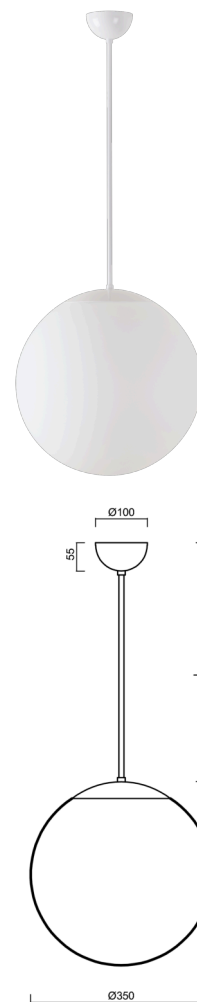

ISIS P3A PM-M

Kód produktu: ISI74288

Typ: LED-5L06E550Z11/PM3AM/L80 B DALI 3K#

Krátký popis svítidla: Bílé závěsné LED svítidlo DALI a matované PMMA stínidlo. Tyčový závěs o délce 80 cm.

Technická data

Typy svítidel	Stmívatelné
Typ montáže	závěsné - tyč
Materiál základny	ocel
Materiál stínidla	opálový polymethylmetakrylát
Barva základny	bílá Ral9003
Barva stínidla	bílá
Držení stínidla	ocelový držák
Umístění montáže	strop
Šířka	350 mm
Délka	350 mm
Výška	350 mm
Průměr	ø 350 mm
Délka závěsu	800 mm
Montážní otvor	není
Energetická třída	D
Rázová pevnost	IK06
Provozní teplota	od -20°C do +30°C

Elektrická data

Příkon	26 W
Stupeň krytí	IP40
Objímka	LED modul
Svorkovnice	není
Počet svítidel na jistič B10A	31 ks
Počet svítidel na jistič B16A	50 ks
Počet svítidel na jistič C10A	52 ks
Počet svítidel na jistič C16A	85 ks
Spínací proud	5 A / 50 µsec
Počet LED driverů	1

Světelná data

Světelný tok svítidla	3590 lm
Světelný tok zdroje	4080 lm
Měrný výkon	138 lm/W
Teplota chromatičnosti	3000 K
Životnost LED L80/B10	100000 hod
CRI	Ra80
MacAdam	3
Fotobiologická bezpečnost svítidla dle EN 62471 (Blue light hazard)	Risk group 0

Eulum data pro výpočtové programy jsou k dispozici na www.osmont.cz.