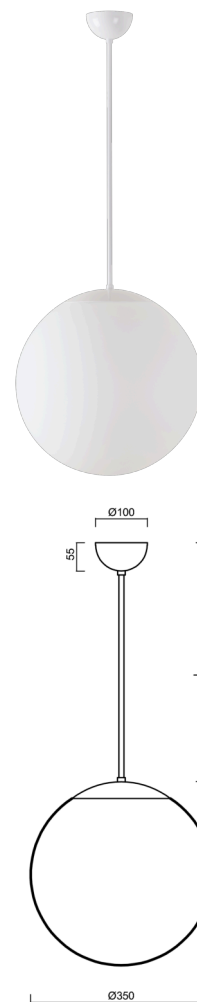

ISIS P3A PM-M

Kód produktu: ISI74286

Typ: LED-5L06E550Z11/PM3AM/L40 B DALI 3K#

Krátký popis svítidla: Bílé závěsné LED svítidlo DALI a matované PMMA stínidlo. Tyčový závěs o délce 40 cm.

Technická data

Typy svítidel	Stmívatelné
Typ montáže	závěsné - tyč
Materiál základny	ocel
Materiál stínidla	opálový polymethylmetakrylát
Barva základny	bílá Ral9003
Barva stínidla	bílá
Držení stínidla	ocelový držák
Umístění montáže	strop
Šířka	350 mm
Délka	350 mm
Výška	350 mm
Průměr	ø 350 mm
Délka závěsu	400 mm
Montážní otvor	není
Energetická třída	D
Rázová pevnost	IK06
Provozní teplota	od -20°C do +30°C

Elektrická data

Příkon	26 W
Stupeň krytí	IP40
Objímka	LED modul
Svorkovnice	není
Počet svítidel na jistič B10A	31 ks
Počet svítidel na jistič B16A	50 ks
Počet svítidel na jistič C10A	52 ks
Počet svítidel na jistič C16A	85 ks
Spínací proud	5 A / 50 µsec
Počet LED driverů	1

Světelná data

Světelný tok svítidla	3590 lm
Světelný tok zdroje	4080 lm
Měrný výkon	138 lm/W
Teplota chromatičnosti	3000 K
Životnost LED L80/B10	100000 hod
CRI	Ra80
MacAdam	3
Fotobiologická bezpečnost svítidla dle EN 62471 (Blue light hazard)	Risk group 0

Eulum data pro výpočtové programy jsou k dispozici na www.osmont.cz.