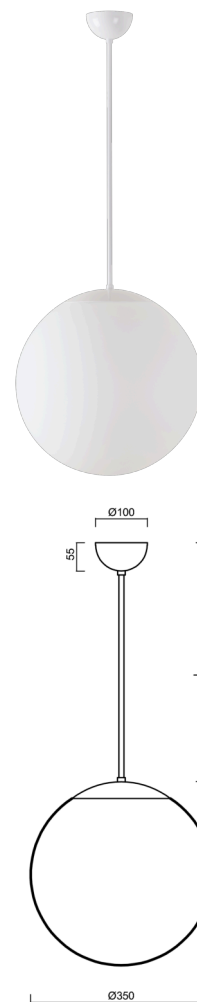

ISIS P3A PM-M

Kód produktu: IS174281

Typ: LED-5L06E550Z11/PM3AM/L40 B 3K#

Krátký popis svítidla: Bílé závěsné LED svítidlo ON/OFF a matované PMMA stínidlo. Tyčový závěs o délce 40 cm.

Technická data

Typy svítidel	Klasické on/off
Typ montáže	závěsné - tyč
Materiál základny	ocel
Materiál stínidla	opálový polymethylmetakrylát
Barva základny	bílá Ral9003
Barva stínidla	bílá
Držení stínidla	ocelový držák
Umístění montáže	strop
Šířka	350 mm
Délka	350 mm
Výška	350 mm
Průměr	ø 350 mm
Délka závěsu	400 mm
Montážní otvor	není
Energetická třída	D
Rázová pevnost	IK06
Provozní teplota	od -20°C do +30°C

Elektrická data

Příkon	26 W
Stupeň krytí	IP40
Objímka	LED modul
Svorkovnice	není
Počet svítidel na jistič B10A	31 ks
Počet svítidel na jistič B16A	50 ks
Počet svítidel na jistič C10A	52 ks
Počet svítidel na jistič C16A	85 ks
Počet LED driverů	1

Světelná data

Světelný tok svítidla	3590 lm
Světelný tok zdroje	4080 lm
Měrný výkon	138 lm/W
Teplota chromatičnosti	3000 K
Životnost LED L80/B10	100000 hod
CRI	Ra80
MacAdam	3
Fotobiologická bezpečnost svítidla dle EN 62471 (Blue light hazard)	Risk group 0

Eulum data pro výpočtové programy jsou k dispozici na www.osmont.cz.