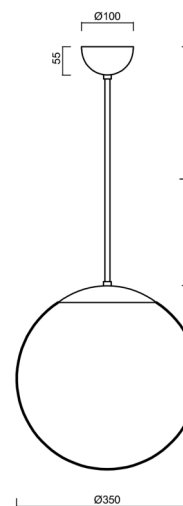

ISIS P3A PM-M

Kód produktu: IS174280

Typ: LED-5L06E550Z11/PM3AM/L20 B 3K#

Krátký popis svítidla: Bílé závěsné LED svítidlo ON/OFF a matované PMMA stínidlo. Tyčový závěs o délce 20 cm.

Technická data

Typy svítidel	Klasické on/off
Typ montáže	závěsné - tyč
Materiál základny	ocel
Materiál stínidla	opálový polymethylmetakrylát
Barva základny	bílá Ral9003
Barva stínidla	bílá
Držení stínidla	ocelový držák
Umístění montáže	strop
Šířka	350 mm
Délka	350 mm
Výška	350 mm
Průměr	ø 350 mm
Délka závěsu	200 mm
Montážní otvor	není
Energetická třída	D
Rázová pevnost	IK06
Provozní teplota	od -20°C do +30°C

Elektrická data

Příkon	26 W
Stupeň krytí	IP40
Objímka	LED modul
Svorkovnice	není
Počet svítidel na jistič B10A	31 ks
Počet svítidel na jistič B16A	50 ks
Počet svítidel na jistič C10A	52 ks
Počet svítidel na jistič C16A	85 ks
Počet LED driverů	1

Světelná data

Světelný tok svítidla	3590 lm
Světelný tok zdroje	4080 lm
Měrný výkon	138 lm/W
Teplota chromatičnosti	3000 K
Životnost LED L80/B10	100000 hod
CRI	Ra80
MacAdam	3
Fotobiologická bezpečnost svítidla dle EN 62471 (Blue light hazard)	Risk group 0

Eulum data pro výpočtové programy jsou k dispozici na www.osmont.cz.