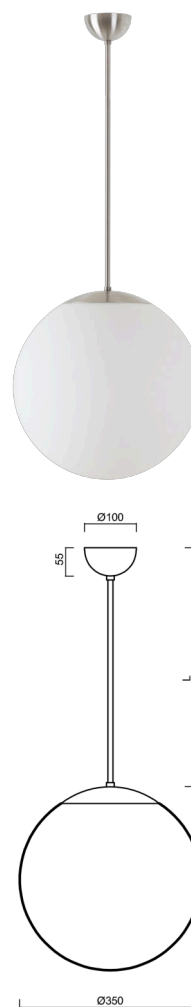

ISIS P3A PM-M

Kód produktu: ISI47135

Typ: Z11/PM3AM/L100 NB*

Krátký popis svítidla: Nerez broušené závěsné žárovkové svítidlo ON/OFF a matované PMMA stínidlo. Tyčový závěs o délce 100 cm.

Technická data

Typy svítidel	Klasické on/off
Typ montáže	závěsné - tyč
Materiál základny	nerez ocel
Materiál stínidla	opálový polymethylmetakrylát
Barva základny	nerez broušená
Barva stínidla	bílá
Držení stínidla	ocelový držák
Umístění montáže	strop
Šířka	350 mm
Délka	350 mm
Výška	350 mm
Průměr	Ø 350 mm
Délka závěsu	1000 mm
Montážní otvor	není
Rázová pevnost	IK06
Provozní teplota	od -20°C do +30°C

Elektrická data

Příkon	40 W
Stupeň krytí	IP40
Objímka	E27
Svorkovnice	není

Světelná data

Fotobiologická bezpečnost svítidla dle EN 62471 (Blue light hazard)	Risk group 0

Eulum data pro výpočtové programy jsou k dispozici na www.osmont.cz.