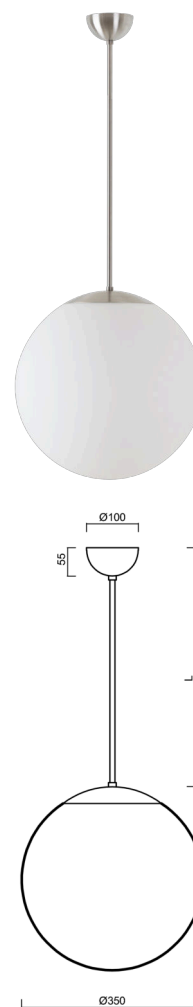

ISIS P3A PM-M

Kód produktu: ISI47133

Typ: Z11/PM3AM/L80 NB*

Krátký popis svítidla: Nerez broušené závěsné žárovkové svítidlo ON/OFF a matované PMMA stínidlo. Tyčový závěs o délce 80 cm.

Technická data

Typy svítidel	Klasické on/off
Typ montáže	závěsné - tyč
Materiál základny	nerez ocel
Materiál stínidla	opálový polymethylmetakrylát
Barva základny	nerez broušená
Barva stínidla	bílá
Držení stínidla	ocelový držák
Umístění montáže	strop
Šířka	350 mm
Délka	350 mm
Výška	350 mm
Průměr	ø 350 mm
Délka závěsu	800 mm
Montážní otvor	není
Rázová pevnost	IK06
Provozní teplota	od -20°C do +30°C

Elektrická data

Příkon	40 W
Stupeň krytí	IP40
Objímka	E27
Svorkovnice	není

Světelná data

Fotobiologická bezpečnost svítidla dle EN 62471 (Blue light hazard)	Risk group 0

Eulum data pro výpočtové programy jsou k dispozici na www.osmont.cz.