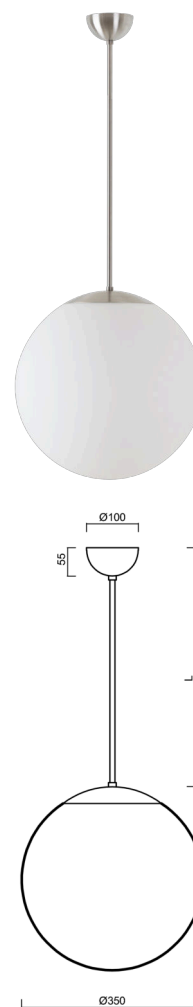

ISIS P3A PM-M

Kód produktu: ISI47130

Typ: Z11/PM3AM/L40 NB HF*

Krátký popis svítidla: Nerez broušené závěsné žárovkové svítidlo sensorové a matované PMMA stínidlo. Tyčový závěs o délce 40 cm.

Technická data

Typy svítidel	Senzorové
Typ montáže	závěsné - tyč
Materiál základny	nerez ocel
Materiál stínidla	opálový polymethylmetakrylát
Barva základny	nerez broušená
Barva stínidla	bílá
Držení stínidla	ocelový držák
Umístění montáže	strop
Šířka	350 mm
Délka	350 mm
Výška	350 mm
Průměr	ø 350 mm
Délka závěsu	400 mm
Montážní otvor	není
Rázová pevnost	IK06
Provozní teplota	od -20°C do +30°C

Elektrická data

Příkon	40 W
Stupeň krytí	IP40
Objímka	E27
Senzor	HF
Svorkovnice	není

Světelná data

Fotobiologická bezpečnost svítidla dle EN 62471 (Blue light hazard)	Risk group 0

Eulum data pro výpočtové programy jsou k dispozici na www.osmont.cz.