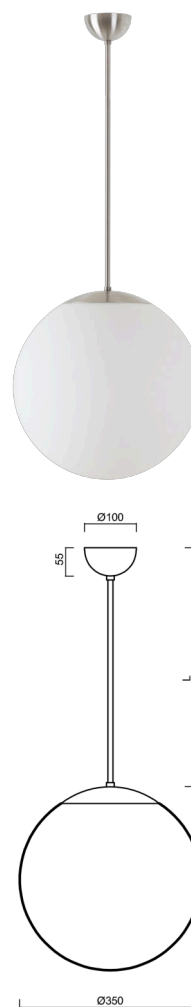

ISIS P3A PM-M

Kód produktu: ISI47129

Typ: Z11/PM3AM/L40 NB*

Krátký popis svítidla: Nerez broušené závěsné žárovkové svítidlo ON/OFF a matované PMMA stínidlo. Tyčový závěs o délce 40 cm.

Technická data

Typy svítidel	Klasické on/off
Typ montáže	závěsné - tyč
Materiál základny	nerez ocel
Materiál stínidla	opálový polymethylmetakrylát
Barva základny	nerez broušená
Barva stínidla	bílá
Držení stínidla	ocelový držák
Umístění montáže	strop
Šířka	350 mm
Délka	350 mm
Výška	350 mm
Průměr	ø 350 mm
Délka závěsu	400 mm
Montážní otvor	není
Rázová pevnost	IK06
Provozní teplota	od -20°C do +30°C

Elektrická data

Příkon	40 W
Stupeň krytí	IP40
Objímka	E27
Svorkovnice	není

Světelná data

Fotobiologická bezpečnost svítidla dle EN 62471 (Blue light hazard)	Risk group 0

Eulum data pro výpočtové programy jsou k dispozici na www.osmont.cz.