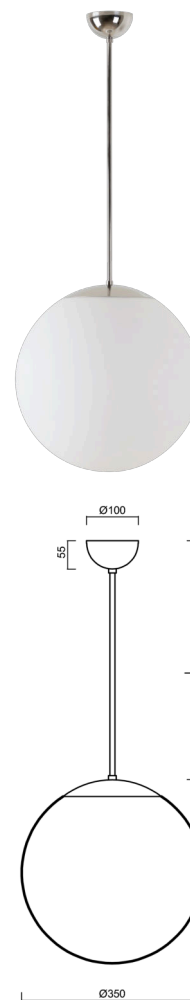

ISIS P3A PM-M

Z11/PM3AM/L80 NL HF*

WWW.OSMONT.CZ

ISIS P3A PM-M

Kód produktu: ISI47124

Typ: Z11/PM3AM/L80 NL HF*

Krátký popis svítidla: Nerez leštěné závěsné žárovkové svítidlo sensorové a matované PMMA stínidlo. Tyčový závěs o délce 80 cm.

Technická data

Typy svítidel	Senzorové
Typ montáže	závěsné - tyč
Materiál základny	nerez ocel
Materiál stínidla	opálový polymethylmetakrylát
Barva základny	nerez leštěná
Barva stínidla	bílá
Držení stínidla	ocelový držák
Umístění montáže	strop
Šířka	350 mm
Délka	350 mm
Výška	350 mm
Průměr	Ø 350 mm
Délka závěsu	800 mm
Montážní otvor	není
Rázová pevnost	IK06
Provozní teplota	od -20°C do +30°C

TECHNICKÝ LIST

Logistická data

EAN	8591728210625
Záruka*	60 měsíců

**U akumulátorů je poskytována záruka v délce 36 měsíců od data prodeje.*

Doplňkový sortiment:

Stínidlo

Kód produktu	Název	Barva	Obrázek	Rozkres
20727	PM3AM (350mm)	bílá		