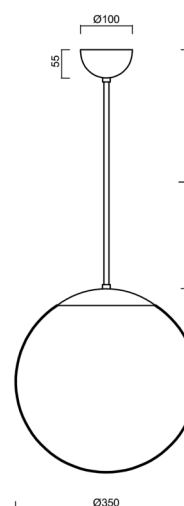

ISIS P3A PM-M

Z11/PM3AM/L60 NL HF*

WWW.OSMONT.CZ

ISIS P3A PM-M

Kód produktu: ISI47122

Typ: Z11/PM3AM/L60 NL HF*

Krátký popis svítidla: Nerez leštěné závěsné žárovkové svítidlo sensorové a matované PMMA stínidlo. Tyčový závěs o délce 60 cm.

Technická data

Typy svítidel	Senzorové
Typ montáže	závěsné - tyč
Materiál základny	nerez ocel
Materiál stínidla	opálový polymethylmetakrylát
Barva základny	nerez leštěná
Barva stínidla	bílá
Držení stínidla	ocelový držák
Umístění montáže	strop
Šířka	350 mm
Délka	350 mm
Výška	350 mm
Průměr	ø 350 mm
Délka závěsu	600 mm
Montážní otvor	není
Rázová pevnost	IK06
Provozní teplota	od -20°C do +30°C

Elektrická data

Příkon	40 W
Stupeň krytí	IP40
Objímka	E27
Senzor	HF
Svorkovnice	není

Světelná data

Fotobiologická bezpečnost svítidla dle EN 62471 (Blue light hazard)	Risk group 0
---	--------------

Eulum data pro výpočtové programy jsou k dispozici na www.osmont.cz.

TECHNICKÝ LIST

Logistická data

EAN	8591728210601
Záruka*	60 měsíců

*U akumulátorů je poskytována záruka v délce 36 měsíců od data prodeje.

Doplňkový sortiment:

Stínidlo

Kód produktu	Název	Barva	Obrázek	Rozkres
20727	PM3AM (350mm)	bílá		