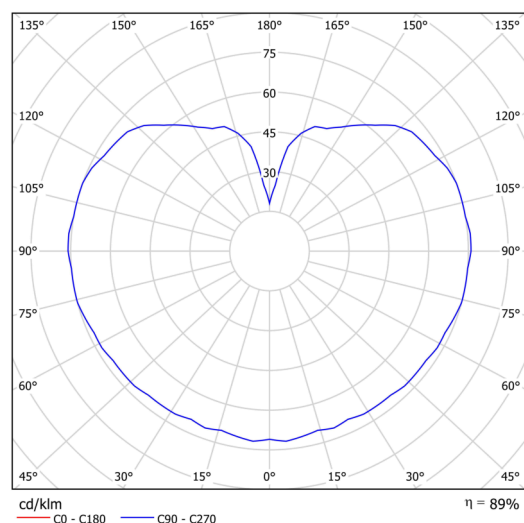

ISIS P3A PM-M

Kód produktu: ISI47121

Typ: Z11/PM3AM/L60 NL*

Krátký popis svítidla: Nerez leštěné závěsné žárovkové svítidlo ON/OFF a matované PMMA stínidlo. Tyčový závěs o délce 60 cm.

Technická data

Typy svítidel	Klasické on/off
Typ montáže	závěsné - tyč
Materiál základny	nerez ocel
Materiál stínidla	opálový polymethylmetakrylát
Barva základny	nerez leštěná
Barva stínidla	bílá
Držení stínidla	ocelový držák
Umístění montáže	strop
Šířka	350 mm
Délka	350 mm
Výška	350 mm
Průměr	Ø 350 mm
Délka závěsu	600 mm
Montážní otvor	není
Rázová pevnost	IK06
Provozní teplota	od -20°C do +30°C

Elektrická data

Příkon	40 W
Stupeň krytí	IP40
Objímka	E27
Svorkovnice	není

Světelná data

Fotobiologická bezpečnost svítidla dle EN 62471 (Blue light hazard)	Risk group 0

Eulum data pro výpočtové programy jsou k dispozici na www.osmont.cz.