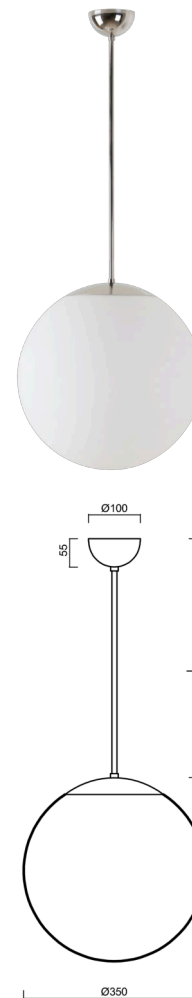

ISIS P3A PM-M

Kód produktu: ISI47121

Typ: Z11/PM3AM/L60 NL*

Krátký popis svítidla: Nerez leštěné závěsné žárovkové svítidlo ON/OFF a matované PMMA stínidlo. Tyčový závěs o délce 60 cm.

Technická data

Typy svítidel	Klasické on/off
Typ montáže	závěsné - tyč
Materiál základny	nerez ocel
Materiál stínidla	opálový polymethylmetakrylát
Barva základny	nerez leštěná
Barva stínidla	bílá
Držení stínidla	ocelový držák
Umístění montáže	strop
Šířka	350 mm
Délka	350 mm
Výška	350 mm
Průměr	Ø 350 mm
Délka závěsu	600 mm
Montážní otvor	není
Rázová pevnost	IK06
Provozní teplota	od -20°C do +30°C

Elektrická data

Příkon	40 W
Stupeň krytí	IP40
Objímka	E27
Svorkovnice	není

Světelná data

Fotobiologická bezpečnost svítidla dle EN 62471 (Blue light hazard)	Risk group 0

Eulum data pro výpočtové programy jsou k dispozici na www.osmont.cz.