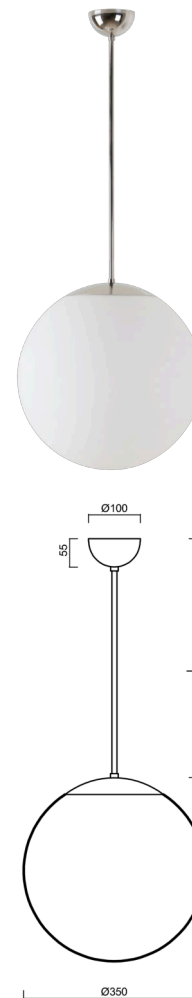

ISIS P3A PM-M

Kód produktu: ISI47117

Typ: Z11/PM3AM/L20 NL*

Krátký popis svítidla: Nerez leštěné závěsné žárovkové svítidlo ON/OFF a matované PMMA stínidlo. Tyčový závěs o délce 20 cm.

Technická data

Typy svítidel	Klasické on/off
Typ montáže	závěsné - tyč
Materiál základny	nerez ocel
Materiál stínidla	opálový polymethylmetakrylát
Barva základny	nerez leštěná
Barva stínidla	bílá
Držení stínidla	ocelový držák
Umístění montáže	strop
Šířka	350 mm
Délka	350 mm
Výška	350 mm
Průměr	ø 350 mm
Délka závěsu	200 mm
Montážní otvor	není
Rázová pevnost	IK06
Provozní teplota	od -20°C do +30°C

Elektrická data

Příkon	40 W
Stupeň krytí	IP40
Objímka	E27
Svorkovnice	není

Světelná data

Fotobiologická bezpečnost svítidla dle EN 62471 (Blue light hazard)	Risk group 0

Eulum data pro výpočtové programy jsou k dispozici na www.osmont.cz.