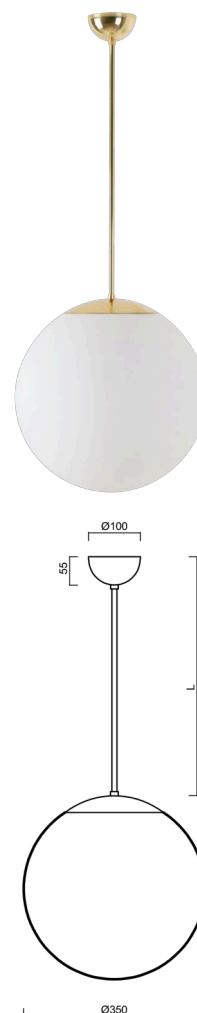

ISIS P3A PM-M

Kód produktu: ISI47115

Typ: Z11/PM3AM/L100 MS*

Krátký popis svítidla: Mosazné závěsné žárovkové svítidlo ON/OFF a matované PMMA stínidlo. Tyčový závěs o délce 100 cm.

Technická data

Typy svítidel	Klasické on/off
Typ montáže	závěsné - tyč
Materiál základny	Mosaz
Materiál stínidla	opálový polymethylmetakrylát
Barva základny	mosaz leštěná
Barva stínidla	bílá
Držení stínidla	ocelový držák
Umístění montáže	strop
Šířka	350 mm
Délka	350 mm
Výška	350 mm
Průměr	ø 350 mm
Délka závěsu	1000 mm
Montážní otvor	není
Rázová pevnost	IK06
Provozní teplota	od -20°C do +30°C

Elektrická data

Příkon	40 W
Stupeň krytí	IP40
Objímka	E27
Svorkovnice	není

Světelná data

Fotobiologická bezpečnost svítidla dle EN 62471 (Blue light hazard)	Risk group 0

Eulum data pro výpočtové programy jsou k dispozici na www.osmont.cz.