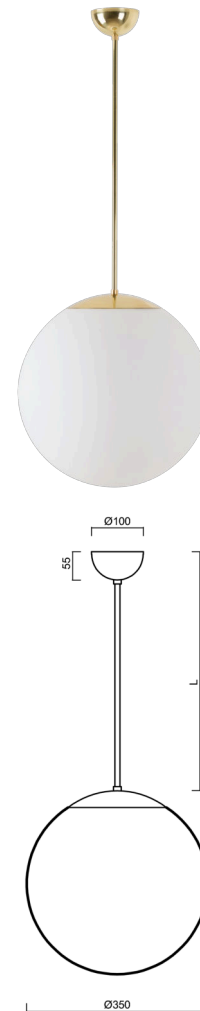

ISIS P3A PM-M

Kód produktu: ISI47113

Typ: Z11/PM3AM/L80 MS*

Krátký popis svítidla: Mosazné závěsné žárovkové svítidlo ON/OFF a matované PMMA stínidlo. Tyčový závěs o délce 80 cm.

Technická data

Typy svítidel	Klasické on/off
Typ montáže	závěsné - tyč
Materiál základny	Mosaz
Materiál stínidla	opálový polymethylmetakrylát
Barva základny	mosaz leštěná
Barva stínidla	bílá
Držení stínidla	ocelový držák
Umístění montáže	strop
Šířka	350 mm
Délka	350 mm
Výška	350 mm
Průměr	ø 350 mm
Délka závěsu	800 mm
Montážní otvor	není
Rázová pevnost	IK06
Provozní teplota	od -20°C do +30°C

Elektrická data

Příkon	40 W
Stupeň krytí	IP40
Objímka	E27
Svorkovnice	není

Světelná data

Fotobiologická bezpečnost svítidla dle EN 62471 (Blue light hazard)	Risk group 0

Eulum data pro výpočtové programy jsou k dispozici na www.osmont.cz.