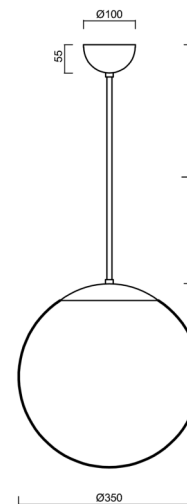

ISIS P3A PM-M

Kód produktu: ISI47112

Typ: Z11/PM3AM/L60 MS HF*

Krátký popis svítidla: Mosazné závěsné žárovkové svítidlo sensorové a matované PMMA stínidlo. Tyčový závěs o délce 60 cm.

Technická data

Typy svítidel	Senzorové
Typ montáže	závěsné - tyč
Materiál základny	Mosaz
Materiál stínidla	opálový polymethylmetakrylát
Barva základny	mosaz leštěná
Barva stínidla	bílá
Držení stínidla	ocelový držák
Umístění montáže	strop
Šířka	350 mm
Délka	350 mm
Výška	350 mm
Průměr	Ø 350 mm
Délka závěsu	600 mm
Montážní otvor	není
Rázová pevnost	IK06
Provozní teplota	od -20°C do +30°C

Elektrická data

Příkon	40 W
Stupeň krytí	IP40
Objímka	E27
Senzor	HF
Svorkovnice	není

Světelná data

Fotobiologická bezpečnost svítidla dle EN 62471 (Blue light hazard)	Risk group 0

Eulum data pro výpočtové programy jsou k dispozici na www.osmont.cz.