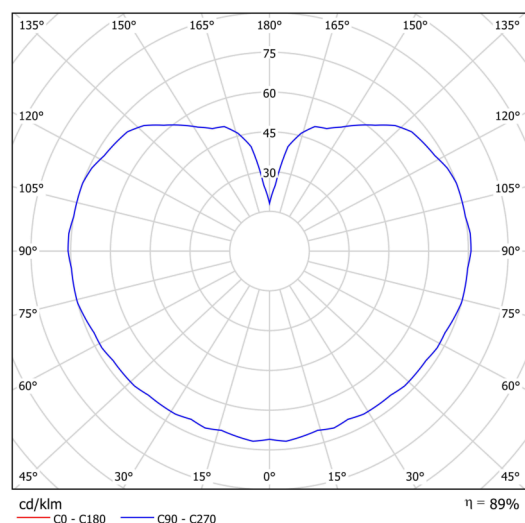

Technická data

Typy svítidel	Klasické on/off
Typ montáže	závěsné - tyč
Materiál základny	Mosaz
Materiál stínidla	opálový polymethylmetakrylát
Barva základny	mosaz leštěná
Barva stínidla	bílá
Držení stínidla	ocelový držák
Umístění montáže	strop
Šířka	350 mm
Délka	350 mm
Výška	350 mm
Průměr	Ø 350 mm
Délka závěsu	600 mm
Montážní otvor	není
Rázová pevnost	IK06
Provozní teplota	od -20°C do +30°C

Elektrická data

Příkon	40 W
Stupeň krytí	IP40
Objímka	E27
Svorkovnice	není

Světelná data

Fotobiologická bezpečnost svítidla dle EN 62471 (Blue light hazard)	Risk group 0
---	--------------

Eulum data pro výpočtové programy jsou k dispozici na www.osmont.cz.