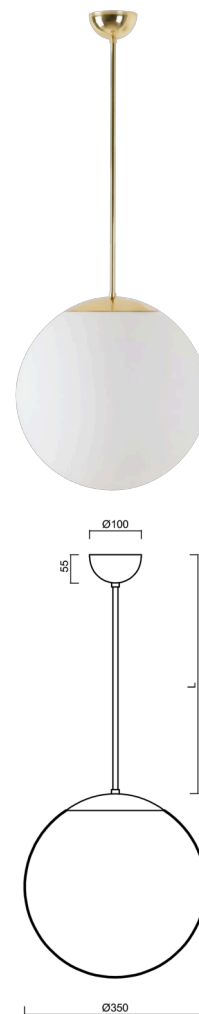

ISIS P3A PM-M

Kód produktu: ISI47111

Typ: Z11/PM3AM/L60 MS*

Krátký popis svítidla: Mosazné závěsné žárovkové svítidlo ON/OFF a matované PMMA stínidlo. Tyčový závěs o délce 60 cm.

Technická data

Typy svítidel	Klasické on/off
Typ montáže	závěsné - tyč
Materiál základny	Mosaz
Materiál stínidla	opálový polymethylmetakrylát
Barva základny	mosaz leštěná
Barva stínidla	bílá
Držení stínidla	ocelový držák
Umístění montáže	strop
Šířka	350 mm
Délka	350 mm
Výška	350 mm
Průměr	Ø 350 mm
Délka závěsu	600 mm
Montážní otvor	není
Rázová pevnost	IK06
Provozní teplota	od -20°C do +30°C

Elektrická data

Příkon	40 W
Stupeň krytí	IP40
Objímka	E27
Svorkovnice	není

Světelná data

Fotobiologická bezpečnost svítidla dle EN 62471 (Blue light hazard)	Risk group 0

Eulum data pro výpočtové programy jsou k dispozici na www.osmont.cz.