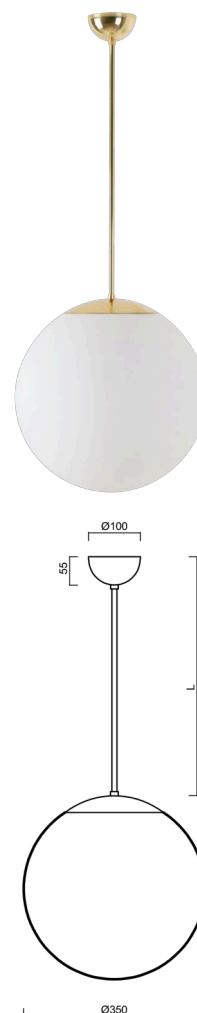

ISIS P3A PM-M

Kód produktu: ISI47109

Typ: Z11/PM3AM/L40 MS*

Krátký popis svítidla: Mosazné závěsné žárovkové svítidlo ON/OFF a matované PMMA stínidlo. Tyčový závěs o délce 40 cm.

Technická data

Typy svítidel	Klasické on/off
Typ montáže	závěsné - tyč
Materiál základny	Mosaz
Materiál stínidla	opálový polymethylmetakrylát
Barva základny	mosaz leštěná
Barva stínidla	bílá
Držení stínidla	ocelový držák
Umístění montáže	strop
Šířka	350 mm
Délka	350 mm
Výška	350 mm
Průměr	ø 350 mm
Délka závěsu	400 mm
Montážní otvor	není
Rázová pevnost	IK06
Provozní teplota	od -20°C do +30°C

Elektrická data

Příkon	40 W
Stupeň krytí	IP40
Objímka	E27
Svorkovnice	není

Světelná data

Fotobiologická bezpečnost svítidla dle EN 62471 (Blue light hazard)	Risk group 0

Eulum data pro výpočtové programy jsou k dispozici na www.osmont.cz.