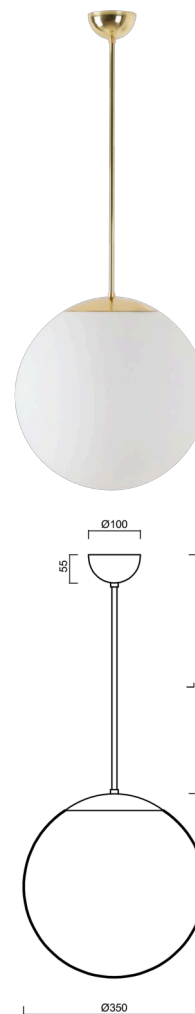

ISIS P3A PM-M

Kód produktu: ISI47108

Typ: Z11/PM3AM/L20 MS HF*

Krátký popis svítidla: Mosazné závěsné žárovkové svítidlo sensorové a matované PMMA stínidlo. Tyčový závěs o délce 20 cm.

Technická data

Typy svítidel	Senzorové
Typ montáže	závěsné - tyč
Materiál základny	Mosaz
Materiál stínidla	opálový polymethylmetakrylát
Barva základny	mosaz leštěná
Barva stínidla	bílá
Držení stínidla	ocelový držák
Umístění montáže	strop
Šířka	350 mm
Délka	350 mm
Výška	350 mm
Průměr	Ø 350 mm
Délka závěsu	200 mm
Montážní otvor	není
Rázová pevnost	IK06
Provozní teplota	od -20°C do +30°C

Elektrická data

Příkon	40 W
Stupeň krytí	IP40
Objímka	E27
Senzor	HF
Svorkovnice	není

Světelná data

Fotobiologická bezpečnost svítidla dle EN 62471 (Blue light hazard)	Risk group 0

Eulum data pro výpočtové programy jsou k dispozici na www.osmont.cz.