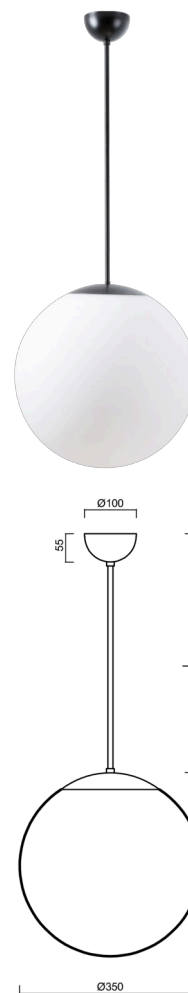

ISIS P3A PM-M

Kód produktu: ISI47105

Typ: Z11/PM3AM/L100 C*

Krátký popis svítidla: Černé závěsné žárovkové svítidlo ON/OFF a matované PMMA stínidlo. Tyčový závěs o délce 100 cm.

Technická data

Typy svítidel	Klasické on/off
Typ montáže	závěsné - tyč
Materiál základny	ocel
Materiál stínidla	opálový polymethylmetakrylát
Barva základny	černá Ral9005
Barva stínidla	bílá
Držení stínidla	ocelový držák
Umístění montáže	strop
Šířka	350 mm
Délka	350 mm
Výška	350 mm
Průměr	ø 350 mm
Délka závěsu	1000 mm
Montážní otvor	není
Rázová pevnost	IK06
Provozní teplota	od -20°C do +30°C

Elektrická data

Příkon	40 W
Stupeň krytí	IP40
Objímka	E27
Svorkovnice	není

Světelná data

Fotobiologická bezpečnost svítidla dle EN 62471 (Blue light hazard)	Risk group 0

Eulum data pro výpočtové programy jsou k dispozici na www.osmont.cz.