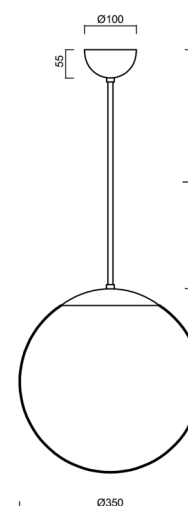

Technická data

Typy svítidel	Klasické on/off
Typ montáže	závěsné - tyč
Materiál základny	ocel
Materiál stínidla	opálový polymethylmetakrylát
Barva základny	černá Ral9005
Barva stínidla	bílá
Držení stínidla	ocelový držák
Umístění montáže	strop
Šířka	350 mm
Délka	350 mm
Výška	350 mm
Průměr	ø 350 mm
Délka závěsu	800 mm
Montážní otvor	není
Rázová pevnost	IK06
Provozní teplota	od -20°C do +30°C

Elektrická data

Příkon	40 W
Stupeň krytí	IP40
Objímka	E27
Svorkovnice	není

Světelná data

Fotobiologická bezpečnost svítidla dle EN 62471 (Blue light hazard)	Risk group 0
---	--------------

Eulum data pro výpočtové programy jsou k dispozici na www.osmont.cz.

TECHNICKÝ LIST

Logistická data

EAN	8591728210410
Záruka*	60 měsíců

**U akumulátorů je poskytována záruka v délce 36 měsíců od data prodeje.*

Doplňkový sortiment:

Stínidlo

Kód produktu	Název	Barva	Obrázek	Rozkres
20727	PM3AM (350mm)	bílá		