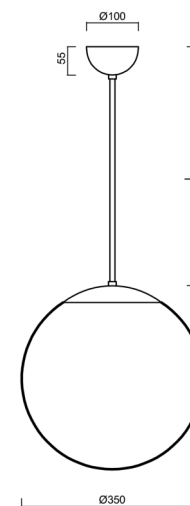

ISIS P3A PM-M

Z11/PM3AM/L60 C*

WWW.OSMONT.CZ

ISIS P3A PM-M

Kód produktu: ISI47101

Typ: Z11/PM3AM/L60 C*

Krátký popis svítidla: Černé závěsné žárovkové svítidlo ON/OFF a matované PMMA stínidlo. Tyčový závěs o délce 60 cm.

Technická data

Typy svítidel	Klasické on/off
Typ montáže	závěsné - tyč
Materiál základny	ocel
Materiál stínidla	opálový polymethylmetakrylát
Barva základny	černá Ral9005
Barva stínidla	bílá
Držení stínidla	ocelový držák
Umístění montáže	strop
Šířka	350 mm
Délka	350 mm
Výška	350 mm
Průměr	ø 350 mm
Délka závěsu	600 mm
Montážní otvor	není
Rázová pevnost	IK06
Provozní teplota	od -20°C do +30°C

Elektrická data

Příkon	40 W
Stupeň krytí	IP40
Objímka	E27
Svorkovnice	není

Světelná data

Fotobiologická bezpečnost svítidla dle EN 62471 (Blue light hazard)	Risk group 0
---	--------------

Eulum data pro výpočtové programy jsou k dispozici na www.osmont.cz.

TECHNICKÝ LIST

Logistická data

EAN	8591728210397
Záruka*	60 měsíců

**U akumulátorů je poskytována záruka v délce 36 měsíců od data prodeje.*

Doplňkový sortiment:

Stínidlo

Kód produktu	Název	Barva	Obrázek	Rozkres
20727	PM3AM (350mm)	bílá		