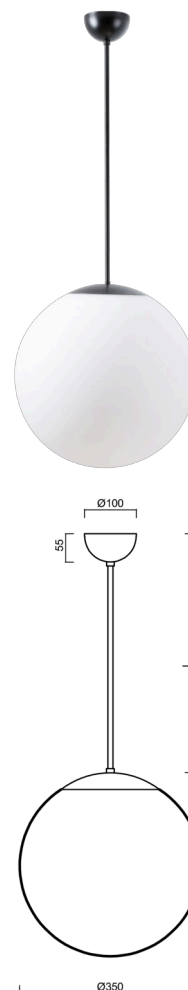

ISIS P3A PM-M

Kód produktu: ISI47099

Typ: Z11/PM3AM/L40 C*

Krátký popis svítidla: Černé závěsné žárovkové svítidlo ON/OFF a matované PMMA stínidlo. Tyčový závěs o délce 40 cm.

Technická data

Typy svítidel	Klasické on/off
Typ montáže	závěsné - tyč
Materiál základny	ocel
Materiál stínidla	opálový polymethylmetakrylát
Barva základny	černá Ral9005
Barva stínidla	bílá
Držení stínidla	ocelový držák
Umístění montáže	strop
Šířka	350 mm
Délka	350 mm
Výška	350 mm
Průměr	ø 350 mm
Délka závěsu	400 mm
Montážní otvor	není
Rázová pevnost	IK06
Provozní teplota	od -20°C do +30°C

Elektrická data

Příkon	40 W
Stupeň krytí	IP40
Objímka	E27
Svorkovnice	není

Světelná data

Fotobiologická bezpečnost svítidla dle EN 62471 (Blue light hazard)	Risk group 0

Eulum data pro výpočtové programy jsou k dispozici na www.osmont.cz.