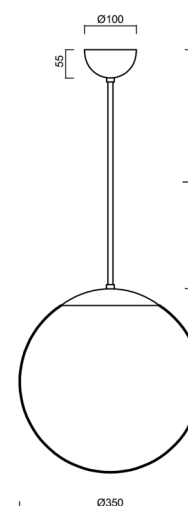

ISIS P3A PM-M

Kód produktu: ISI47097

Typ: Z11/PM3AM/L20 C*

Krátký popis svítidla: Černé závěsné žárovkové svítidlo ON/OFF a matované PMMA stínidlo. Tyčový závěs o délce 20 cm.

Technická data

Typy svítidel	Klasické on/off
Typ montáže	závěsné - tyč
Materiál základny	ocel
Materiál stínidla	opálový polymethylmetakrylát
Barva základny	černá Ral9005
Barva stínidla	bílá
Držení stínidla	ocelový držák
Umístění montáže	strop
Šířka	350 mm
Délka	350 mm
Výška	350 mm
Průměr	ø 350 mm
Délka závěsu	200 mm
Montážní otvor	není
Rázová pevnost	IK06
Provozní teplota	od -20°C do +30°C

Elektrická data

Příkon	40 W
Stupeň krytí	IP40
Objímka	E27
Svorkovnice	není

Světelná data

Fotobiologická bezpečnost svítidla dle EN 62471 (Blue light hazard)	Risk group 0

Eulum data pro výpočtové programy jsou k dispozici na www.osmont.cz.