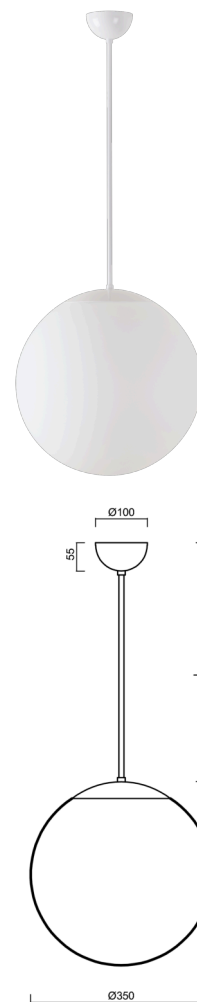

ISIS P3A PM-M

Kód produktu: ISI47095

Typ: Z11/PM3AM/L100 B*

Krátký popis svítidla: Bílé závěsné žárovkové svítidlo ON/OFF a matované PMMA stínidlo. Tyčový závěs o délce 100 cm.

Technická data

Typy svítidel	Klasické on/off
Typ montáže	závěsné - tyč
Materiál základny	ocel
Materiál stínidla	opálový polymethylmetakrylát
Barva základny	bílá Ral9003
Barva stínidla	bílá
Držení stínidla	ocelový držák
Umístění montáže	strop
Šířka	350 mm
Délka	350 mm
Výška	350 mm
Průměr	ø 350 mm
Délka závěsu	1000 mm
Montážní otvor	není
Rázová pevnost	IK06
Provozní teplota	od -20°C do +30°C

Elektrická data

Příkon	40 W
Stupeň krytí	IP40
Objímka	E27
Svorkovnice	není

Světelná data

Fotobiologická bezpečnost svítidla dle EN 62471 (Blue light hazard)	Risk group 0

Eulum data pro výpočtové programy jsou k dispozici na www.osmont.cz.