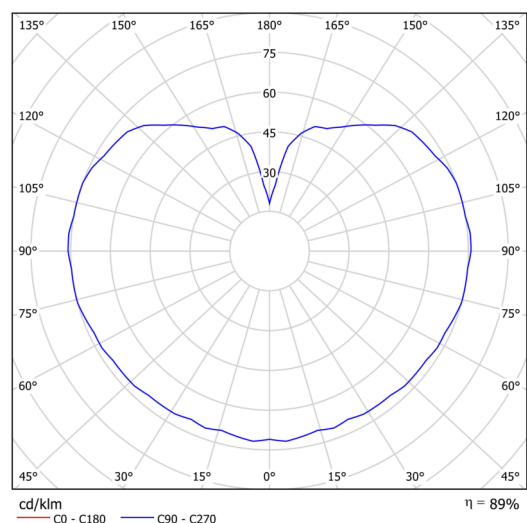

Technická data

Typy svítidel	Klasické on/off
Typ montáže	závěsné - tyč
Materiál základny	ocel
Materiál stínidla	opálový polymethylmetakrylát
Barva základny	bílá Ral9003
Barva stínidla	bílá
Držení stínidla	ocelový držák
Umístění montáže	strop
Šířka	350 mm
Délka	350 mm
Výška	350 mm
Průměr	Ø 350 mm
Délka závěsu	800 mm
Montážní otvor	není
Rázová pevnost	IK06
Provozní teplota	od -20°C do +30°C

Elektrická data

Příkon	40 W
Stupeň krytí	IP40
Objímka	E27
Svorkovnice	není

Světelná data

Fotobiologická bezpečnost svítidla dle EN 62471 (Blue light hazard)	Risk group 0
---	--------------

Eulum data pro výpočtové programy jsou k dispozici na www.osmont.cz.