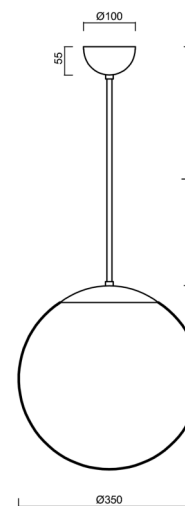

ISIS P3A PM-M

Z11/PM3AM/L80 B*

WWW.OSMONT.CZ

ISIS P3A PM-M

Kód produktu: ISI47093

Typ: Z11/PM3AM/L80 B*

Krátký popis svítidla: Bílé závěsné žárovkové svítidlo ON/OFF a matované PMMA stínidlo. Tyčový závěs o délce 80 cm.

Technická data

Typy svítidel	Klasické on/off
Typ montáže	závěsné - tyč
Materiál základny	ocel
Materiál stínidla	opálový polymethylmetakrylát
Barva základny	bílá Ral9003
Barva stínidla	bílá
Držení stínidla	ocelový držák
Umístění montáže	strop
Šířka	350 mm
Délka	350 mm
Výška	350 mm
Průměr	Ø 350 mm
Délka závěsu	800 mm
Montážní otvor	není
Rázová pevnost	IK06
Provozní teplota	od -20°C do +30°C

Elektrická data

Příkon	40 W
Stupeň krytí	IP40
Objímka	E27
Svorkovnice	není

Světelná data

Fotobiologická bezpečnost svítidla dle EN 62471 (Blue light hazard)	Risk group 0
---	--------------

Eulum data pro výpočtové programy jsou k dispozici na www.osmont.cz.

TECHNICKÝ LIST

Logistická data

EAN	8591728210311
Záruka*	60 měsíců

**U akumulátorů je poskytována záruka v délce 36 měsíců od data prodeje.*

Doplňkový sortiment:

Stínidlo

Kód produktu	Název	Barva	Obrázek	Rozkres
20727	PM3AM (350mm)	bílá		