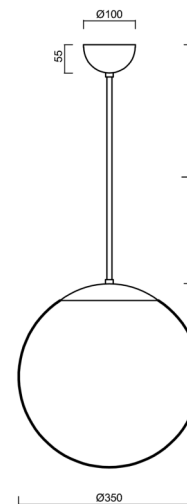

ISIS P3A PM-M

Z11/PM3AM/L60 B HF*

WWW.OSMONT.CZ

ISIS P3A PM-M

Kód produktu: ISI47092

Typ: Z11/PM3AM/L60 B HF*

Krátký popis svítidla: Bílé závěsné žárovkové svítidlo sensorové a matované PMMA stínidlo. Tyčový závěs o délce 60 cm.

Technická data

Typy svítidel	Senzorové
Typ montáže	závěsné - tyč
Materiál základny	ocel
Materiál stínidla	opálový polymethylmetakrylát
Barva základny	bílá Ral9003
Barva stínidla	bílá
Držení stínidla	ocelový držák
Umístění montáže	strop
Šířka	350 mm
Délka	350 mm
Výška	350 mm
Průměr	ø 350 mm
Délka závěsu	600 mm
Montážní otvor	není
Rázová pevnost	IK06
Provozní teplota	od -20°C do +30°C

Elektrická data

Příkon	40 W
Stupeň krytí	IP40
Objímka	E27
Senzor	HF
Svorkovnice	není

Světelná data

Fotobiologická bezpečnost svítidla dle EN 62471 (Blue light hazard)	Risk group 0
---	--------------

Eulum data pro výpočtové programy jsou k dispozici na www.osmont.cz.

TECHNICKÝ LIST

Logistická data

EAN	8591728210304
Záruka*	60 měsíců

**U akumulátorů je poskytována záruka v délce 36 měsíců od data prodeje.*

Doplňkový sortiment:

Stínidlo

Kód produktu	Název	Barva	Obrázek	Rozkres
20727	PM3AM (350mm)	bílá		