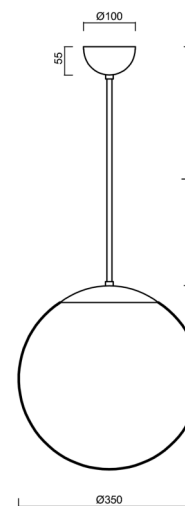

ISIS P3A PM-M

Z11/PM3AM/L60 B*

WWW.OSMONT.CZ

ISIS P3A PM-M

Kód produktu: ISI47091

Typ: Z11/PM3AM/L60 B*

Krátký popis svítidla: Bílé závěsné žárovkové svítidlo ON/OFF a matované PMMA stínidlo. Tyčový závěs o délce 60 cm.

Technická data

Typy svítidel	Klasické on/off
Typ montáže	závěsné - tyč
Materiál základny	ocel
Materiál stínidla	opálový polymethylmetakrylát
Barva základny	bílá Ral9003
Barva stínidla	bílá
Držení stínidla	ocelový držák
Umístění montáže	strop
Šířka	350 mm
Délka	350 mm
Výška	350 mm
Průměr	ø 350 mm
Délka závěsu	600 mm
Montážní otvor	není
Rázová pevnost	IK06
Provozní teplota	od -20°C do +30°C

Elektrická data

Příkon	40 W
Stupeň krytí	IP40
Objímka	E27
Svorkovnice	není

Světelná data

Fotobiologická bezpečnost svítidla dle EN 62471 (Blue light hazard)	Risk group 0
---	--------------

Eulum data pro výpočtové programy jsou k dispozici na www.osmont.cz.

TECHNICKÝ LIST

Logistická data

EAN	8591728210298
Záruka*	60 měsíců

*U akumulátorů je poskytována záruka v délce 36 měsíců od data prodeje.

Doplňkový sortiment:

Stínidlo

Kód produktu	Název	Barva	Obrázek	Rozkres
20727	PM3AM (350mm)	bílá		