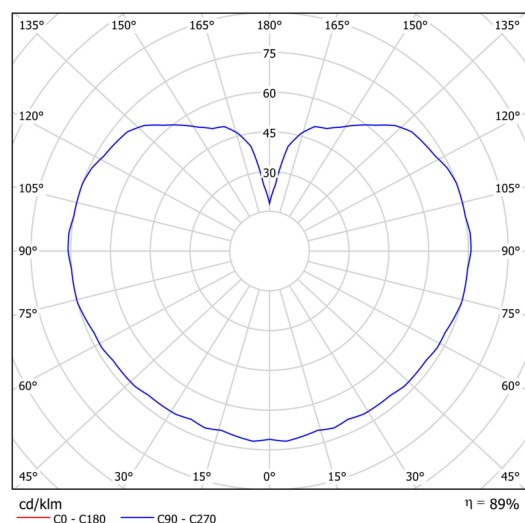

Technická data

Typy svítidel	Klasické on/off
Typ montáže	závěsné - tyč
Materiál základny	ocel
Materiál stínidla	opálový polymethylmetakrylát
Barva základny	bílá Ral9003
Barva stínidla	bílá
Držení stínidla	ocelový držák
Umístění montáže	strop
Šířka	350 mm
Délka	350 mm
Výška	350 mm
Průměr	ø 350 mm
Délka závěsu	600 mm
Montážní otvor	není
Rázová pevnost	IK06
Provozní teplota	od -20°C do +30°C

Elektrická data

Příkon	40 W
Stupeň krytí	IP40
Objímka	E27
Svorkovnice	není

Světelná data

Fotobiologická bezpečnost svítidla dle EN 62471 (Blue light hazard)	Risk group 0
---	--------------

Eulum data pro výpočtové programy jsou k dispozici na www.osmont.cz.