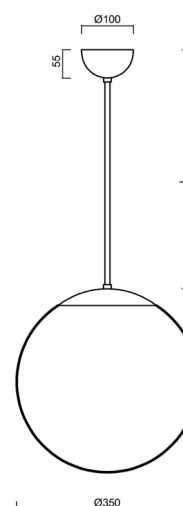

ISIS P3A PM-M

Z11/PM3AM/L40 B*

WWW.OSMONT.CZ

ISIS P3A PM-M

Kód produktu: ISI47089

Typ: Z11/PM3AM/L40 B*

Krátký popis svítidla: Bílé závěsné žárovkové svítidlo ON/OFF a matované PMMA stínidlo. Tyčový závěs o délce 40 cm.

Technická data

Typy svítidel	Klasické on/off
Typ montáže	závěsné - tyč
Materiál základny	ocel
Materiál stínidla	opálový polymethylmetakrylát
Barva základny	bílá Ral9003
Barva stínidla	bílá
Držení stínidla	ocelový držák
Umístění montáže	strop
Šířka	350 mm
Délka	350 mm
Výška	350 mm
Průměr	ø 350 mm
Délka závěsu	400 mm
Montážní otvor	není
Rázová pevnost	IK06
Provozní teplota	od -20°C do +30°C

Elektrická data

Příkon	40 W
Stupeň krytí	IP40
Objímka	E27
Svorkovnice	není

Světelná data

Fotobiologická bezpečnost svítidla dle EN 62471 (Blue light hazard)	Risk group 0
---	--------------

Eulum data pro výpočtové programy jsou k dispozici na www.osmont.cz.

TECHNICKÝ LIST

Logistická data

EAN	8591728210274
Záruka*	60 měsíců

**U akumulátorů je poskytována záruka v délce 36 měsíců od data prodeje.*

Doplňkový sortiment:

Stínidlo

Kód produktu	Název	Barva	Obrázek	Rozkres
20727	PM3AM (350mm)	bílá		