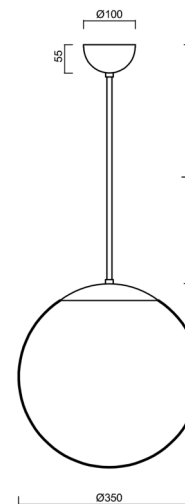

ISIS P3A PM-M

Z11/PM3AM/L20 B*

WWW.OSMONT.CZ

ISIS P3A PM-M

Kód produktu: ISI47087

Typ: Z11/PM3AM/L20 B*

Krátký popis svítidla: Bílé závěsné žárovkové svítidlo ON/OFF a matované PMMA stínidlo. Tyčový závěs o délce 20 cm.

Technická data

Typy svítidel	Klasické on/off
Typ montáže	závěsné - tyč
Materiál základny	ocel
Materiál stínidla	opálový polymethylmetakrylát
Barva základny	bílá Ral9003
Barva stínidla	bílá
Držení stínidla	ocelový držák
Umístění montáže	strop
Šířka	350 mm
Délka	350 mm
Výška	350 mm
Průměr	ø 350 mm
Délka závěsu	200 mm
Montážní otvor	není
Rázová pevnost	IK06
Provozní teplota	od -20°C do +30°C

Elektrická data

Příkon	40 W
Stupeň krytí	IP40
Objímka	E27
Svorkovnice	není

Světelná data

Fotobiologická bezpečnost svítidla dle EN 62471 (Blue light hazard)	Risk group 0
---	--------------

Eulum data pro výpočtové programy jsou k dispozici na www.osmont.cz.

TECHNICKÝ LIST

Logistická data

EAN	8591728210250
Záruka*	60 měsíců

**U akumulátorů je poskytována záruka v délce 36 měsíců od data prodeje.*

Doplňkový sortiment:

Stínidlo

Kód produktu	Název	Barva	Obrázek	Rozkres
20727	PM3AM (350mm)	bílá		