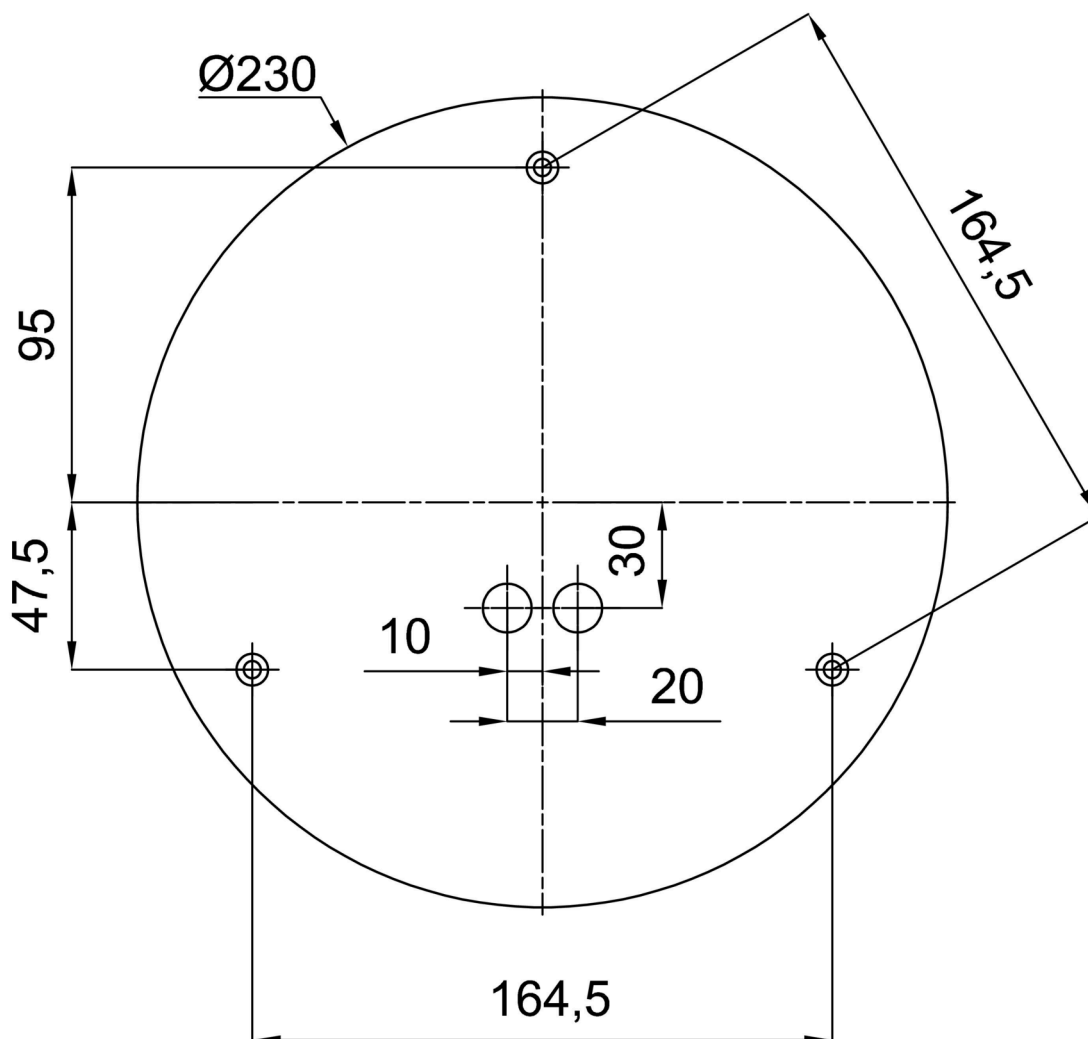

Technická data

Typy svítidel	Nouzové kombinované SELFTEST
Typ montáže	závěsné - tyč
Materiál základny	nerez ocel
Materiál stínidla	opálový polymethylmetakrylát
Barva základny	nerez broušená
Barva stínidla	bílá
Držení stínidla	ocelový držák
Umístění montáže	strop
Šířka	350 mm
Délka	350 mm
Výška	350 mm
Průměr	ø 350 mm
Délka závěsu	400 mm
Montážní otvor	není
Energetická třída	D
Rázová pevnost	IK06
Provozní teplota	od +5°C do +30°C

*U akumulátorů je poskytována záruka v délce 36 měsíců od data
prodeje.

Montážní rozměry:

Doplňkový sortiment:

Stínidlo

Kód produktu	Název	Barva	Obrázek	Rozkres
20726	PM3A (400mm)	bílá		