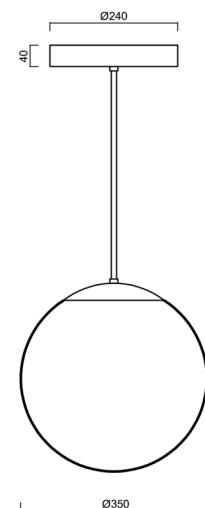

ISIS P3A PM HP

Kód produktu: IS174696

Typ: LED-5L06E900Z11/PM3A/L40 NK3HST NB 4K#

Krátký popis svítidla: Nerez broušené závěsné vysokovýkonné LED svítidlo nouzové kombinované (s automatickým testováním) a PMMA stínidlo. Tyčový závěs o délce 40 cm.

Technická data

Typy svítidel	Nouzové kombinované SELFTEST
Typ montáže	závěsné - tyč
Materiál základny	nerez ocel
Materiál stínidla	opálový polymethylmetakrylát
Barva základny	nerez broušená
Barva stínidla	bílá
Držení stínidla	ocelový držák
Umístění montáže	strop
Šířka	350 mm
Délka	350 mm
Výška	350 mm
Průměr	ø 350 mm
Délka závěsu	400 mm
Montážní otvor	není
Energetická třída	D
Rázová pevnost	IK06
Provozní teplota	od +5°C do +30°C

Elektrická data

Příkon	43 W
Stupeň krytí	IP40
Objímka	LED modul
Typ baterií	LiFePO4
Čas nouze	3 hod
SELFTEST	ano
Svorkovnice	není
Počet svítidel na jistič B10A	7 ks
Počet svítidel na jistič B16A	12 ks
Počet svítidel na jistič C10A	13 ks
Počet svítidel na jistič C16A	21 ks
Počet LED driverů	1

Světelná data

Světelný tok svítidla	5870 lm
Světelný tok zdroje	6670 lm
Světelný tok zdroje v nouzovém režimu	200 lm
Měrný výkon	136 lm/W
Teplota chromatičnosti	4000 K
Životnost LED L80/B10	100000 hod
CRI	Ra80
MacAdam	3