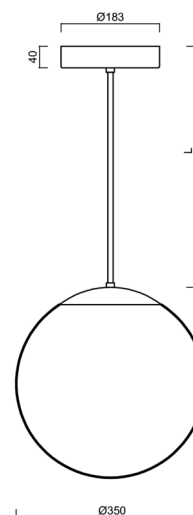

ISIS P3A PM HP

Kód produktu: IS174688

Typ: LED-5L06E900Z11/PM3A/L80 NB DALI 4K#

Krátký popis svítidla: Nerez broušené závěsné vysokovýkonné LED svítidlo DALI a PMMA stínidlo. Tyčový závěs o délce 80 cm.

Technická data

Typy svítidel	Stmívatelné
Typ montáže	závěsné - tyč
Materiál základny	nerez ocel
Materiál stínidla	opálový polymethylmetakrylát
Barva základny	nerez broušená
Barva stínidla	bílá
Držení stínidla	ocelový držák
Umístění montáže	strop
Šířka	350 mm
Délka	350 mm
Výška	350 mm
Průměr	ø 350 mm
Délka závěsu	800 mm
Montážní otvor	není
Energetická třída	D
Rázová pevnost	IK06
Provozní teplota	od -20°C do +30°C

Elektrická data

Příkon	43 W
Stupeň krytí	IP40
Objímka	LED modul
Svorkovnice	není
Počet svítidel na jistič B10A	31 ks
Počet svítidel na jistič B16A	50 ks
Počet svítidel na jistič C10A	52 ks
Počet svítidel na jistič C16A	85 ks
Spínací proud	5 A / 50 µsec
Počet LED driverů	1

Světelná data

Světelný tok svítidla	5870 lm
Světelný tok zdroje	6670 lm
Měrný výkon	136 lm/W
Teplota chromatičnosti	4000 K
Životnost LED L80/B10	100000 hod
CRI	Ra80
MacAdam	3
Fotobiologická bezpečnost svítidla dle EN 62471 (Blue light hazard)	Risk group 0

Eulum data pro výpočtové programy jsou k dispozici na www.osmont.cz.