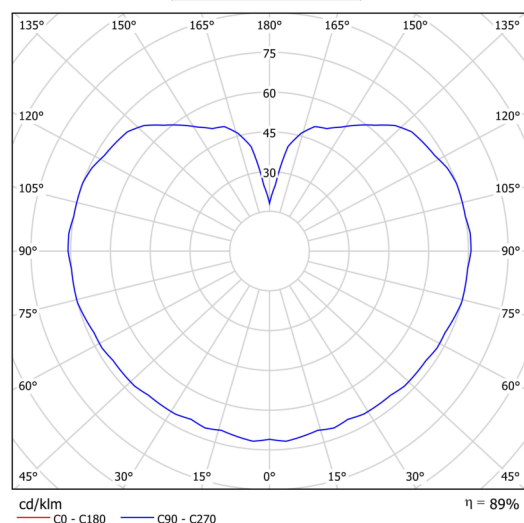

ISIS P3A PM HP

Kód produktu: IS174688

Typ: LED-5L06E900Z11/PM3A/L80 NB DALI 4K#

Krátký popis svítidla: Nerez broušené závěsné vysokovýkonné LED svítidlo DALI a PMMA stínidlo. Tyčový závěs o délce 80 cm.

Technická data

Typy svítidel	Stmívatelné
Typ montáže	závěsné - tyč
Materiál základny	nerez ocel
Materiál stínidla	opálový polymethylmetakrylát
Barva základny	nerez broušená
Barva stínidla	bílá
Držení stínidla	ocelový držák
Umístění montáže	strop
Šířka	350 mm
Délka	350 mm
Výška	350 mm
Průměr	ø 350 mm
Délka závěsu	800 mm
Montážní otvor	není
Energetická třída	D
Rázová pevnost	IK06
Provozní teplota	od -20°C do +30°C

Elektrická data

Příkon	43 W
Stupeň krytí	IP40
Objímka	LED modul
Svorkovnice	není
Počet svítidel na jistič B10A	31 ks
Počet svítidel na jistič B16A	50 ks
Počet svítidel na jistič C10A	52 ks
Počet svítidel na jistič C16A	85 ks
Spínací proud	5 A / 50 µsec
Počet LED driverů	1

Světelná data

Světelný tok svítidla	5870 lm
Světelný tok zdroje	6670 lm
Měrný výkon	136 lm/W
Teplota chromatičnosti	4000 K
Životnost LED L80/B10	100000 hod
CRI	Ra80
MacAdam	3
Fotobiologická bezpečnost svítidla dle EN 62471 (Blue light hazard)	Risk group 0

Eulum data pro výpočtové programy jsou k dispozici na www.osmont.cz.