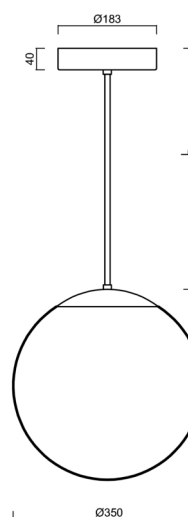

ISIS P3A PM HP

Kód produktu: IS174687

Typ: LED-5L06E900Z11/PM3A/L60 NB DALI 4K#

Krátký popis svítidla: Nerez broušené závěsné vysokovýkonné LED svítidlo DALI a PMMA stínidlo. Tyčový závěs o délce 60 cm.

Technická data

Typy svítidel	Stmívatelné
Typ montáže	závěsné - tyč
Materiál základny	nerez ocel
Materiál stínidla	opálový polymethylmetakrylát
Barva základny	nerez broušená
Barva stínidla	bílá
Držení stínidla	ocelový držák
Umístění montáže	strop
Šířka	350 mm
Délka	350 mm
Výška	350 mm
Průměr	ø 350 mm
Délka závěsu	600 mm
Montážní otvor	není
Energetická třída	D
Rázová pevnost	IK06
Provozní teplota	od -20°C do +30°C

Elektrická data

Příkon	43 W
Stupeň krytí	IP40
Objímka	LED modul
Svorkovnice	není
Počet svítidel na jistič B10A	31 ks
Počet svítidel na jistič B16A	50 ks
Počet svítidel na jistič C10A	52 ks
Počet svítidel na jistič C16A	85 ks
Spínací proud	5 A / 50 µsec
Počet LED driverů	1

Světelná data

Světelný tok svítidla	5870 lm
Světelný tok zdroje	6670 lm
Měrný výkon	136 lm/W
Teplota chromatičnosti	4000 K
Životnost LED L80/B10	100000 hod
CRI	Ra80
MacAdam	3
Fotobiologická bezpečnost svítidla dle EN 62471 (Blue light hazard)	Risk group 0

Eulum data pro výpočtové programy jsou k dispozici na www.osmont.cz.