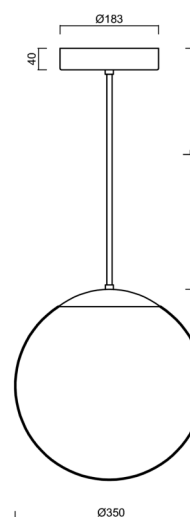

ISIS P3A PM HP

Kód produktu: IS174685

Typ: LED-5L06E900Z11/PM3A/L20 NB DALI 4K#

Krátký popis svítidla: Nerez broušené závěsné vysokovýkonné LED svítidlo DALI a PMMA stínidlo. Tyčový závěs o délce 20 cm.

Technická data

Typy svítidel	Stmívatelné
Typ montáže	závěsné - tyč
Materiál základny	nerez ocel
Materiál stínidla	opálový polymethylmetakrylát
Barva základny	nerez broušená
Barva stínidla	bílá
Držení stínidla	ocelový držák
Umístění montáže	strop
Šířka	350 mm
Délka	350 mm
Výška	350 mm
Průměr	ø 350 mm
Délka závěsu	200 mm
Montážní otvor	není
Energetická třída	D
Rázová pevnost	IK06
Provozní teplota	od -20°C do +30°C

Elektrická data

Příkon	43 W
Stupeň krytí	IP40
Objímka	LED modul
Svorkovnice	není
Počet svítidel na jistič B10A	31 ks
Počet svítidel na jistič B16A	50 ks
Počet svítidel na jistič C10A	52 ks
Počet svítidel na jistič C16A	85 ks
Spínací proud	5 A / 50 µsec
Počet LED driverů	1

Světelná data

Světelný tok svítidla	5870 lm
Světelný tok zdroje	6670 lm
Měrný výkon	136 lm/W
Teplota chromatičnosti	4000 K
Životnost LED L80/B10	100000 hod
CRI	Ra80
MacAdam	3
Fotobiologická bezpečnost svítidla dle EN 62471 (Blue light hazard)	Risk group 0

Eulum data pro výpočtové programy jsou k dispozici na www.osmont.cz.