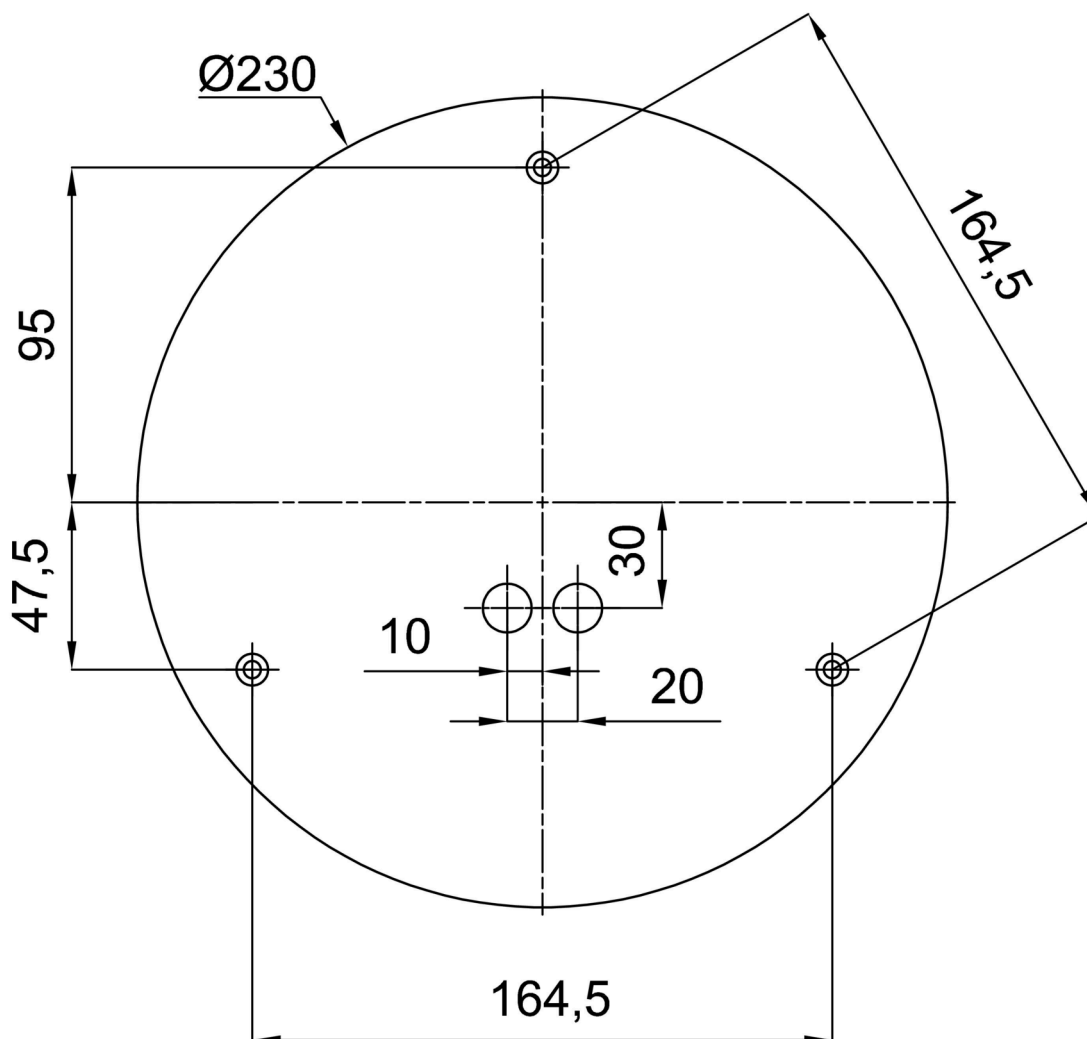

Technická data

Typy svítidel	Nouzové kombinované SELFTEST
Typ montáže	závěsné - tyč
Materiál základny	nerez ocel
Materiál stínidla	opálový polymethylmetakrylát
Barva základny	nerez leštěná
Barva stínidla	bílá
Držení stínidla	ocelový držák
Umístění montáže	strop
Šířka	350 mm
Délka	350 mm
Výška	350 mm
Průměr	ø 350 mm
Délka závěsu	800 mm
Montážní otvor	není
Energetická třída	D
Rázová pevnost	IK06
Provozní teplota	od +5°C do +30°C

*U akumulátorů je poskytována záruka v délce 36 měsíců od data
prodeje.

Montážní rozměry:

Doplňkový sortiment:

Stínidlo

Kód produktu	Název	Barva	Obrázek	Rozkres
20726	PM3A (400mm)	bílá		