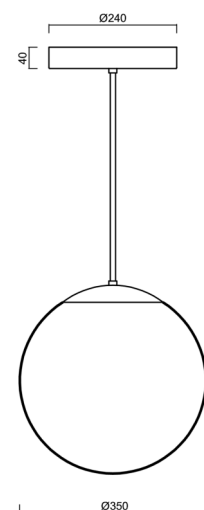

ISIS P3A PM HP

Kód produktu: IS174678

Typ: LED-5L06E900Z11/PM3A/L80 NK3HST NL 4K#

Krátký popis svítidla: Nerez leštěné závěsné vysokovýkonné LED svítidlo nouzové kombinované (s automatickým testováním) a PMMA stínidlo. Tyčový závěs o délce 80 cm.

Technická data

Typy svítidel	Nouzové kombinované SELFTEST
Typ montáže	závěsné - tyč
Materiál základny	nerez ocel
Materiál stínidla	opálový polymethylmetakrylát
Barva základny	nerez leštěná
Barva stínidla	bílá
Držení stínidla	ocelový držák
Umístění montáže	strop
Šířka	350 mm
Délka	350 mm
Výška	350 mm
Průměr	ø 350 mm
Délka závěsu	800 mm
Montážní otvor	není
Energetická třída	D
Rázová pevnost	IK06
Provozní teplota	od +5°C do +30°C

Elektrická data

Příkon	43 W
Stupeň krytí	IP40
Objímka	LED modul
Typ baterií	LiFePO4
Čas nouze	3 hod
SELFTEST	ano
Svorkovnice	není
Počet svítidel na jistič B10A	7 ks
Počet svítidel na jistič B16A	12 ks
Počet svítidel na jistič C10A	13 ks
Počet svítidel na jistič C16A	21 ks
Počet LED driverů	1

Světelná data

Světelný tok svítidla	5870 lm
Světelný tok zdroje	6670 lm
Světelný tok zdroje v nouzovém režimu	200 lm
Měrný výkon	136 lm/W
Teplota chromatičnosti	4000 K
Životnost LED L80/B10	100000 hod
CRI	Ra80
MacAdam	3