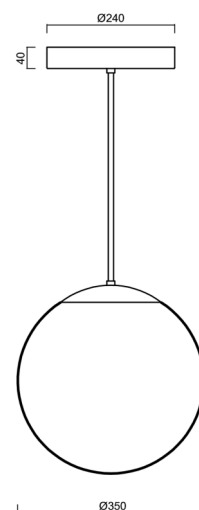

ISIS P3A PM HP

Kód produktu: IS174671

Typ: LED-5L06E900Z11/PM3A/L40 NK3H NL 4K#

Krátký popis svítidla: Nerez leštěné závěsné vysokovýkonné LED svítidlo nouzové kombinované a PMMA stínidlo. Tyčový závěs o délce 40 cm.

Technická data

Typy svítidel	Nouzové kombinované
Typ montáže	závěsné - tyč
Materiál základny	nerez ocel
Materiál stínidla	opálový polymethylmetakrylát
Barva základny	nerez leštěná
Barva stínidla	bílá
Držení stínidla	ocelový držák
Umístění montáže	strop
Šířka	350 mm
Délka	350 mm
Výška	350 mm
Průměr	ø 350 mm
Délka závěsu	400 mm
Montážní otvor	není
Energetická třída	D
Rázová pevnost	IK06
Provozní teplota	od +5°C do +30°C

Elektrická data

Příkon	43 W
Stupeň krytí	IP40
Objemka	LED modul
Typ baterií	LiFePO4
Čas nouze	3 hod
Svorkovnice	není
Počet svítidel na jistič B10A	7 ks
Počet svítidel na jistič B16A	12 ks
Počet svítidel na jistič C10A	13 ks
Počet svítidel na jistič C16A	21 ks
Počet LED driverů	1

Světelná data

Světelný tok svítidla	5870 lm
Světelný tok zdroje	6670 lm
Světelný tok zdroje v nouzovém režimu	200 lm
Měrný výkon	136 lm/W
Teplota chromatičnosti	4000 K
Životnost LED L80/B10	100000 hod
CRI	Ra80
MacAdam	3
Fotobiologická bezpečnost svítidla dle EN 62471 (Blue light hazard)	Risk group 0