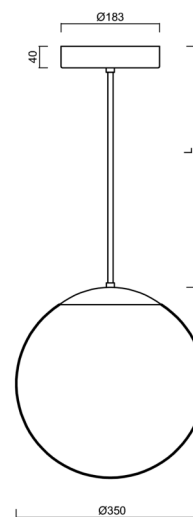

ISIS P3A PM HP

Kód produktu: IS174669

Typ: LED-5L06E900Z11/PM3A/L100 NL DALI 4K#

Krátký popis svítidla: Nerez leštěné závěsné vysokovýkonné LED svítidlo DALI a PMMA stínidlo. Tyčový závěs o délce 100 cm.

Technická data

Typy svítidel	Stmívatelné
Typ montáže	závěsné - tyč
Materiál základny	nerez ocel
Materiál stínidla	opálový polymethylmetakrylát
Barva základny	nerez leštěná
Barva stínidla	bílá
Držení stínidla	ocelový držák
Umístění montáže	strop
Šířka	350 mm
Délka	350 mm
Výška	350 mm
Průměr	ø 350 mm
Délka závěsu	1000 mm
Montážní otvor	není
Energetická třída	D
Rázová pevnost	IK06
Provozní teplota	od -20°C do +30°C

Elektrická data

Příkon	43 W
Stupeň krytí	IP40
Objímka	LED modul
Svorkovnice	není
Počet svítidel na jistič B10A	31 ks
Počet svítidel na jistič B16A	50 ks
Počet svítidel na jistič C10A	52 ks
Počet svítidel na jistič C16A	85 ks
Spínací proud	5 A / 50 µsec
Počet LED driverů	1

Světelná data

Světelný tok svítidla	5870 lm
Světelný tok zdroje	6670 lm
Měrný výkon	136 lm/W
Teplota chromatičnosti	4000 K
Životnost LED L80/B10	100000 hod
CRI	Ra80
MacAdam	3
Fotobiologická bezpečnost svítidla dle EN 62471 (Blue light hazard)	Risk group 0

Eulum data pro výpočtové programy jsou k dispozici na www.osmont.cz.