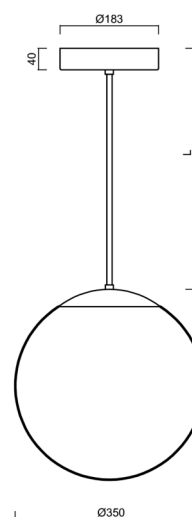

ISIS P3A PM HP

Kód produktu: IS174668

Typ: LED-5L06E900Z11/PM3A/L80 NL DALI 4K#

Krátký popis svítidla: Nerez leštěné závěsné vysokovýkonné LED svítidlo DALI a PMMA stínidlo. Tyčový závěs o délce 80 cm.

Technická data

Typy svítidel	Stmívatelné
Typ montáže	závěsné - tyč
Materiál základny	nerez ocel
Materiál stínidla	opálový polymethylmetakrylát
Barva základny	nerez leštěná
Barva stínidla	bílá
Držení stínidla	ocelový držák
Umístění montáže	strop
Šířka	350 mm
Délka	350 mm
Výška	350 mm
Průměr	ø 350 mm
Délka závěsu	800 mm
Montážní otvor	není
Energetická třída	D
Rázová pevnost	IK06
Provozní teplota	od -20°C do +30°C

Elektrická data

Příkon	43 W
Stupeň krytí	IP40
Objímka	LED modul
Svorkovnice	není
Počet svítidel na jistič B10A	31 ks
Počet svítidel na jistič B16A	50 ks
Počet svítidel na jistič C10A	52 ks
Počet svítidel na jistič C16A	85 ks
Spínací proud	5 A / 50 µsec
Počet LED driverů	1

Světelná data

Světelný tok svítidla	5870 lm
Světelný tok zdroje	6670 lm
Měrný výkon	136 lm/W
Teplota chromatičnosti	4000 K
Životnost LED L80/B10	100000 hod
CRI	Ra80
MacAdam	3
Fotobiologická bezpečnost svítidla dle EN 62471 (Blue light hazard)	Risk group 0

Eulum data pro výpočtové programy jsou k dispozici na www.osmont.cz.