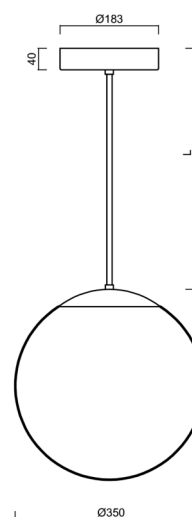

ISIS P3A PM HP

Kód produktu: IS174666

Typ: LED-5L06E900Z11/PM3A/L40 NL DALI 4K#

Krátký popis svítidla: Nerez leštěné závěsné vysokovýkonné LED svítidlo DALI a PMMA stínidlo. Tyčový závěs o délce 40 cm.

Technická data

Typy svítidel	Stmívatelné
Typ montáže	závěsné - tyč
Materiál základny	nerez ocel
Materiál stínidla	opálový polymethylmetakrylát
Barva základny	nerez leštěná
Barva stínidla	bílá
Držení stínidla	ocelový držák
Umístění montáže	strop
Šířka	350 mm
Délka	350 mm
Výška	350 mm
Průměr	ø 350 mm
Délka závěsu	400 mm
Montážní otvor	není
Energetická třída	D
Rázová pevnost	IK06
Provozní teplota	od -20°C do +30°C

Elektrická data

Příkon	43 W
Stupeň krytí	IP40
Objímka	LED modul
Svorkovnice	není
Počet svítidel na jistič B10A	31 ks
Počet svítidel na jistič B16A	50 ks
Počet svítidel na jistič C10A	52 ks
Počet svítidel na jistič C16A	85 ks
Spínací proud	5 A / 50 µsec
Počet LED driverů	1

Světelná data

Světelný tok svítidla	5870 lm
Světelný tok zdroje	6670 lm
Měrný výkon	136 lm/W
Teplota chromatičnosti	4000 K
Životnost LED L80/B10	100000 hod
CRI	Ra80
MacAdam	3
Fotobiologická bezpečnost svítidla dle EN 62471 (Blue light hazard)	Risk group 0

Eulum data pro výpočtové programy jsou k dispozici na www.osmont.cz.