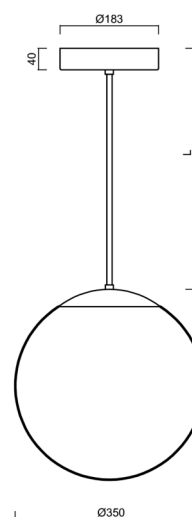

ISIS P3A PM HP

Kód produktu: IS174665

Typ: LED-5L06E900Z11/PM3A/L20 NL DALI 4K#

Krátký popis svítidla: Nerez leštěné závěsné vysokovýkonné LED svítidlo DALI a PMMA stínidlo. Tyčový závěs o délce 20 cm.

Technická data

Typy svítidel	Stmívatelné
Typ montáže	závěsné - tyč
Materiál základny	nerez ocel
Materiál stínidla	opálový polymethylmetakrylát
Barva základny	nerez leštěná
Barva stínidla	bílá
Držení stínidla	ocelový držák
Umístění montáže	strop
Šířka	350 mm
Délka	350 mm
Výška	350 mm
Průměr	ø 350 mm
Délka závěsu	200 mm
Montážní otvor	není
Energetická třída	D
Rázová pevnost	IK06
Provozní teplota	od -20°C do +30°C

Elektrická data

Příkon	43 W
Stupeň krytí	IP40
Objímka	LED modul
Svorkovnice	není
Počet svítidel na jistič B10A	31 ks
Počet svítidel na jistič B16A	50 ks
Počet svítidel na jistič C10A	52 ks
Počet svítidel na jistič C16A	85 ks
Spínací proud	5 A / 50 µsec
Počet LED driverů	1

Světelná data

Světelný tok svítidla	5870 lm
Světelný tok zdroje	6670 lm
Měrný výkon	136 lm/W
Teplota chromatičnosti	4000 K
Životnost LED L80/B10	100000 hod
CRI	Ra80
MacAdam	3
Fotobiologická bezpečnost svítidla dle EN 62471 (Blue light hazard)	Risk group 0

Eulum data pro výpočtové programy jsou k dispozici na www.osmont.cz.