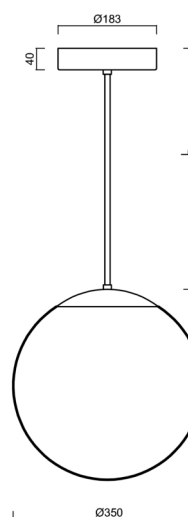

ISIS P3A PM HP

Kód produktu: IS174664

Typ: LED-5L06E900Z11/PM3A/L100 NL 4K#

Krátký popis svítidla: Nerez leštěné závěsné vysokovýkonné LED svítidlo ON/OFF a PMMA stínidlo. Tyčový závěs o délce 100 cm.

Technická data

Typy svítidel	Klasické on/off
Typ montáže	závěsné - tyč
Materiál základny	nerez ocel
Materiál stínidla	opálový polymethylmetakrylát
Barva základny	nerez leštěná
Barva stínidla	bílá
Držení stínidla	ocelový držák
Umístění montáže	strop
Šířka	350 mm
Délka	350 mm
Výška	350 mm
Průměr	ø 350 mm
Délka závěsu	1000 mm
Montážní otvor	není
Energetická třída	D
Rázová pevnost	IK06
Provozní teplota	od -20°C do +30°C

Elektrická data

Příkon	43 W
Stupeň krytí	IP40
Objímka	LED modul
Svorkovnice	není
Počet svítidel na jistič B10A	10 ks
Počet svítidel na jistič B16A	16 ks
Počet svítidel na jistič C10A	16 ks
Počet svítidel na jistič C16A	26 ks
Počet LED driverů	1

Světelná data

Světelný tok svítidla	5870 lm
Světelný tok zdroje	6670 lm
Měrný výkon	136 lm/W
Teplota chromatičnosti	4000 K
Životnost LED L80/B10	100000 hod
CRI	Ra80
MacAdam	3
Fotobiologická bezpečnost svítidla dle EN 62471 (Blue light hazard)	Risk group 0

Eulum data pro výpočtové programy jsou k dispozici na www.osmont.cz.