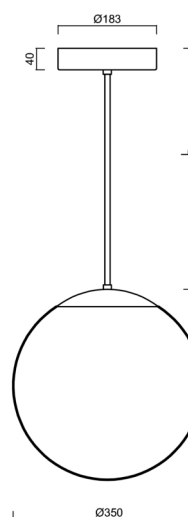

ISIS P3A PM HP

Kód produktu: IS174661

Typ: LED-5L06E900Z11/PM3A/L40 NL 4K#

Krátký popis svítidla: Nerez leštěné závěsné vysokovýkonné LED svítidlo ON/OFF a PMMA stínidlo. Tyčový závěs o délce 40 cm.

Technická data

Typy svítidel	Klasické on/off
Typ montáže	závěsné - tyč
Materiál základny	nerez ocel
Materiál stínidla	opálový polymethylmetakrylát
Barva základny	nerez leštěná
Barva stínidla	bílá
Držení stínidla	ocelový držák
Umístění montáže	strop
Šířka	350 mm
Délka	350 mm
Výška	350 mm
Průměr	ø 350 mm
Délka závěsu	400 mm
Montážní otvor	není
Energetická třída	D
Rázová pevnost	IK06
Provozní teplota	od -20°C do +30°C

Elektrická data

Příkon	43 W
Stupeň krytí	IP40
Objímka	LED modul
Svorkovnice	není
Počet svítidel na jistič B10A	10 ks
Počet svítidel na jistič B16A	16 ks
Počet svítidel na jistič C10A	16 ks
Počet svítidel na jistič C16A	26 ks
Počet LED driverů	1

Světelná data

Světelný tok svítidla	5870 lm
Světelný tok zdroje	6670 lm
Měrný výkon	136 lm/W
Teplota chromatičnosti	4000 K
Životnost LED L80/B10	100000 hod
CRI	Ra80
MacAdam	3
Fotobiologická bezpečnost svítidla dle EN 62471 (Blue light hazard)	Risk group 0

Eulum data pro výpočtové programy jsou k dispozici na www.osmont.cz.