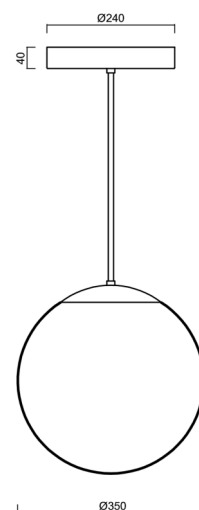

ISIS P3A PM HP

Kód produktu: IS174653

Typ: LED-5L06E900Z11/PM3A/L80 NK3H MS 4K#

Krátký popis svítidla: Mosazné závěsné vysokovýkonné LED svítidlo nouzové kombinované a PMMA stínidlo. Tyčový závěs o délce 80 cm.

Technická data

Typy svítidel	Nouzové kombinované
Typ montáže	závěsné - tyč
Materiál základny	Mosaz
Materiál stínidla	opálový polymethylmetakrylát
Barva základny	mosaz leštěná
Barva stínidla	bílá
Držení stínidla	ocelový držák
Umístění montáže	strop
Šířka	350 mm
Délka	350 mm
Výška	350 mm
Průměr	ø 350 mm
Délka závěsu	800 mm
Montážní otvor	není
Energetická třída	D
Rázová pevnost	IK06
Provozní teplota	od +5°C do +30°C

Elektrická data

Příkon	43 W
Stupeň krytí	IP40
Objemka	LED modul
Typ baterií	LiFePO4
Čas nouze	3 hod
Svorkovnice	není
Počet svítidel na jistič B10A	7 ks
Počet svítidel na jistič B16A	12 ks
Počet svítidel na jistič C10A	13 ks
Počet svítidel na jistič C16A	21 ks
Počet LED driverů	1

Světelná data

Světelný tok svítidla	5870 lm
Světelný tok zdroje	6670 lm
Světelný tok zdroje v nouzovém režimu	200 lm
Měrný výkon	136 lm/W
Teplota chromatičnosti	4000 K
Životnost LED L80/B10	100000 hod
CRI	Ra80
MacAdam	3
Fotobiologická bezpečnost svítidla dle EN 62471 (Blue light hazard)	Risk group 0