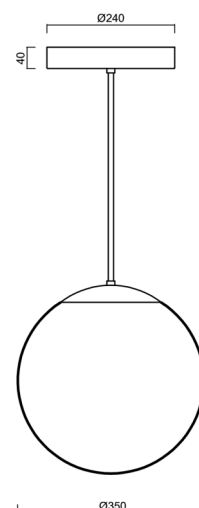

ISIS P3A PM HP

Kód produktu: IS174652

Typ: LED-5L06E900Z11/PM3A/L60 NK3H MS 4K#

Krátký popis svítidla: Mosazné závěsné vysokovýkonné LED svítidlo nouzové kombinované a PMMA stínidlo. Tyčový závěs o délce 60 cm.

Technická data

Typy svítidel	Nouzové kombinované
Typ montáže	závěsné - tyč
Materiál základny	Mosaz
Materiál stínidla	opálový polymethylmetakrylát
Barva základny	mosaz leštěná
Barva stínidla	bílá
Držení stínidla	ocelový držák
Umístění montáže	strop
Šířka	350 mm
Délka	350 mm
Výška	350 mm
Průměr	ø 350 mm
Délka závěsu	600 mm
Montážní otvor	není
Energetická třída	D
Rázová pevnost	IK06
Provozní teplota	od +5°C do +30°C

Elektrická data

Příkon	43 W
Stupeň krytí	IP40
Objemka	LED modul
Typ baterií	LiFePO4
Čas nouze	3 hod
Svorkovnice	není
Počet svítidel na jistič B10A	7 ks
Počet svítidel na jistič B16A	12 ks
Počet svítidel na jistič C10A	13 ks
Počet svítidel na jistič C16A	21 ks
Počet LED driverů	1

Světelná data

Světelný tok svítidla	5870 lm
Světelný tok zdroje	6670 lm
Světelný tok zdroje v nouzovém režimu	200 lm
Měrný výkon	136 lm/W
Teplota chromatičnosti	4000 K
Životnost LED L80/B10	100000 hod
CRI	Ra80
MacAdam	3
Fotobiologická bezpečnost svítidla dle EN 62471 (Blue light hazard)	Risk group 0