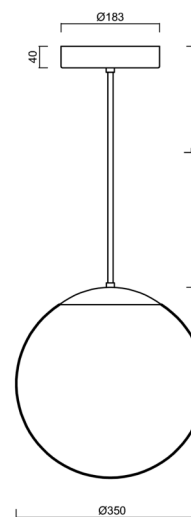

ISIS P3A PM HP

Kód produktu: IS174640

Typ: LED-5L06E900Z11/PM3A/L20 MS 4K#

Krátký popis svítidla: Mosazné závěsné vysokovýkonné LED svítidlo ON/OFF a PMMA stínidlo. Tyčový závěs o délce 20 cm.

Technická data

Typy svítidel	Klasické on/off
Typ montáže	závěsné - tyč
Materiál základny	Mosaz
Materiál stínidla	opálový polymethylmetakrylát
Barva základny	mosaz leštěná
Barva stínidla	bílá
Držení stínidla	ocelový držák
Umístění montáže	strop
Šířka	350 mm
Délka	350 mm
Výška	350 mm
Průměr	Ø 350 mm
Délka závěsu	200 mm
Montážní otvor	není
Energetická třída	D
Rázová pevnost	IK06
Provozní teplota	od -20°C do +30°C

Elektrická data

Příkon	43 W
Stupeň krytí	IP40
Objímka	LED modul
Svorkovnice	není
Počet svítidel na jistič B10A	10 ks
Počet svítidel na jistič B16A	16 ks
Počet svítidel na jistič C10A	16 ks
Počet svítidel na jistič C16A	26 ks
Počet LED driverů	1

Světelná data

Světelný tok svítidla	5870 lm
Světelný tok zdroje	6670 lm
Měrný výkon	136 lm/W
Teplota chromatičnosti	4000 K
Životnost LED L80/B10	100000 hod
CRI	Ra80
MacAdam	3
Fotobiologická bezpečnost svítidla dle EN 62471 (Blue light hazard)	Risk group 0

Eulum data pro výpočtové programy jsou k dispozici na www.osmont.cz.