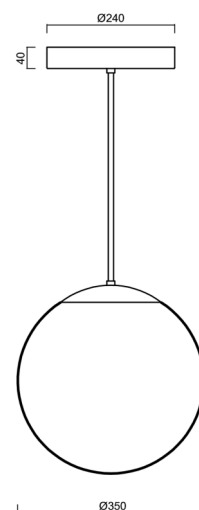

ISIS P3A PM HP

Kód produktu: IS174634

Typ: LED-5L06E900Z11/PM3A/L100 NK3H C 4K#

Krátký popis svítidla: Černé závěsné vysokovýkonné LED svítidlo nouzové kombinované a PMMA stínidlo. Tyčový závěs o délce 100 cm.

Technická data

Typy svítidel	Nouzové kombinované
Typ montáže	závěsné - tyč
Materiál základny	ocel
Materiál stínidla	opálový polymethylmetakrylát
Barva základny	černá Ral9005
Barva stínidla	bílá
Držení stínidla	ocelový držák
Umístění montáže	strop
Šířka	350 mm
Délka	350 mm
Výška	350 mm
Průměr	ø 350 mm
Délka závěsu	1000 mm
Montážní otvor	není
Energetická třída	D
Rázová pevnost	IK06
Provozní teplota	od +5°C do +30°C

Elektrická data

Příkon	43 W
Stupeň krytí	IP40
Objemka	LED modul
Typ baterií	LiFePO4
Čas nouze	3 hod
Svorkovnice	není
Počet svítidel na jistič B10A	7 ks
Počet svítidel na jistič B16A	12 ks
Počet svítidel na jistič C10A	13 ks
Počet svítidel na jistič C16A	21 ks
Počet LED driverů	1

Světelná data

Světelný tok svítidla	5870 lm
Světelný tok zdroje	6670 lm
Světelný tok zdroje v nouzovém režimu	200 lm
Měrný výkon	136 lm/W
Teplota chromatičnosti	4000 K
Životnost LED L80/B10	100000 hod
CRI	Ra80
MacAdam	3
Fotobiologická bezpečnost svítidla dle EN 62471 (Blue light hazard)	Risk group 0