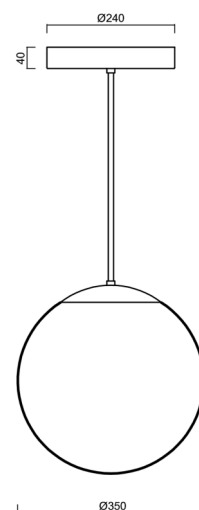

ISIS P3A PM HP

Kód produktu: IS174631

Typ: LED-5L06E900Z11/PM3A/L40 NK3H C 4K#

Krátký popis svítidla: Černé závěsné vysokovýkonné LED svítidlo nouzové kombinované a PMMA stínidlo. Tyčový závěs o délce 40 cm.

Technická data

Typy svítidel	Nouzové kombinované
Typ montáže	závěsné - tyč
Materiál základny	ocel
Materiál stínidla	opálový polymethylmetakrylát
Barva základny	černá Ral9005
Barva stínidla	bílá
Držení stínidla	ocelový držák
Umístění montáže	strop
Šířka	350 mm
Délka	350 mm
Výška	350 mm
Průměr	ø 350 mm
Délka závěsu	400 mm
Montážní otvor	není
Energetická třída	D
Rázová pevnost	IK06
Provozní teplota	od +5°C do +30°C

Elektrická data

Příkon	43 W
Stupeň krytí	IP40
Objímka	LED modul
Typ baterií	LiFePO4
Čas nouze	3 hod
Svorkovnice	není
Počet svítidel na jistič B10A	7 ks
Počet svítidel na jistič B16A	12 ks
Počet svítidel na jistič C10A	13 ks
Počet svítidel na jistič C16A	21 ks
Počet LED driverů	1

Světelná data

Světelný tok svítidla	5870 lm
Světelný tok zdroje	6670 lm
Světelný tok zdroje v nouzovém režimu	200 lm
Měrný výkon	136 lm/W
Teplota chromatičnosti	4000 K
Životnost LED L80/B10	100000 hod
CRI	Ra80
MacAdam	3
Fotobiologická bezpečnost svítidla dle EN 62471 (Blue light hazard)	Risk group 0