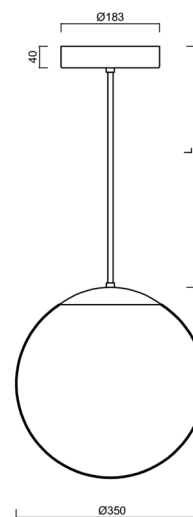

ISIS P3A PM HP

Kód produktu: IS174623

Typ: LED-5L06E900Z11/PM3A/L80 C 4K#

Krátký popis svítidla: Černé závěsné vysokovýkonné LED svítidlo ON/OFF a PMMA stínidlo. Tyčový závěs o délce 80 cm.

Technická data

Typy svítidel	Klasické on/off
Typ montáže	závěsné - tyč
Materiál základny	ocel
Materiál stínidla	opálový polymethylmetakrylát
Barva základny	černá Ral9005
Barva stínidla	bílá
Držení stínidla	ocelový držák
Umístění montáže	strop
Šířka	350 mm
Délka	350 mm
Výška	350 mm
Průměr	ø 350 mm
Délka závěsu	800 mm
Montážní otvor	není
Energetická třída	D
Rázová pevnost	IK06
Provozní teplota	od -20°C do +30°C

Elektrická data

Příkon	43 W
Stupeň krytí	IP40
Objímka	LED modul
Svorkovnice	není
Počet svítidel na jistič B10A	10 ks
Počet svítidel na jistič B16A	16 ks
Počet svítidel na jistič C10A	16 ks
Počet svítidel na jistič C16A	26 ks
Počet LED driverů	1

Světelná data

Světelný tok svítidla	5870 lm
Světelný tok zdroje	6670 lm
Měrný výkon	136 lm/W
Teplota chromatičnosti	4000 K
Životnost LED L80/B10	100000 hod
CRI	Ra80
MacAdam	3
Fotobiologická bezpečnost svítidla dle EN 62471 (Blue light hazard)	Risk group 0

Eulum data pro výpočtové programy jsou k dispozici na www.osmont.cz.